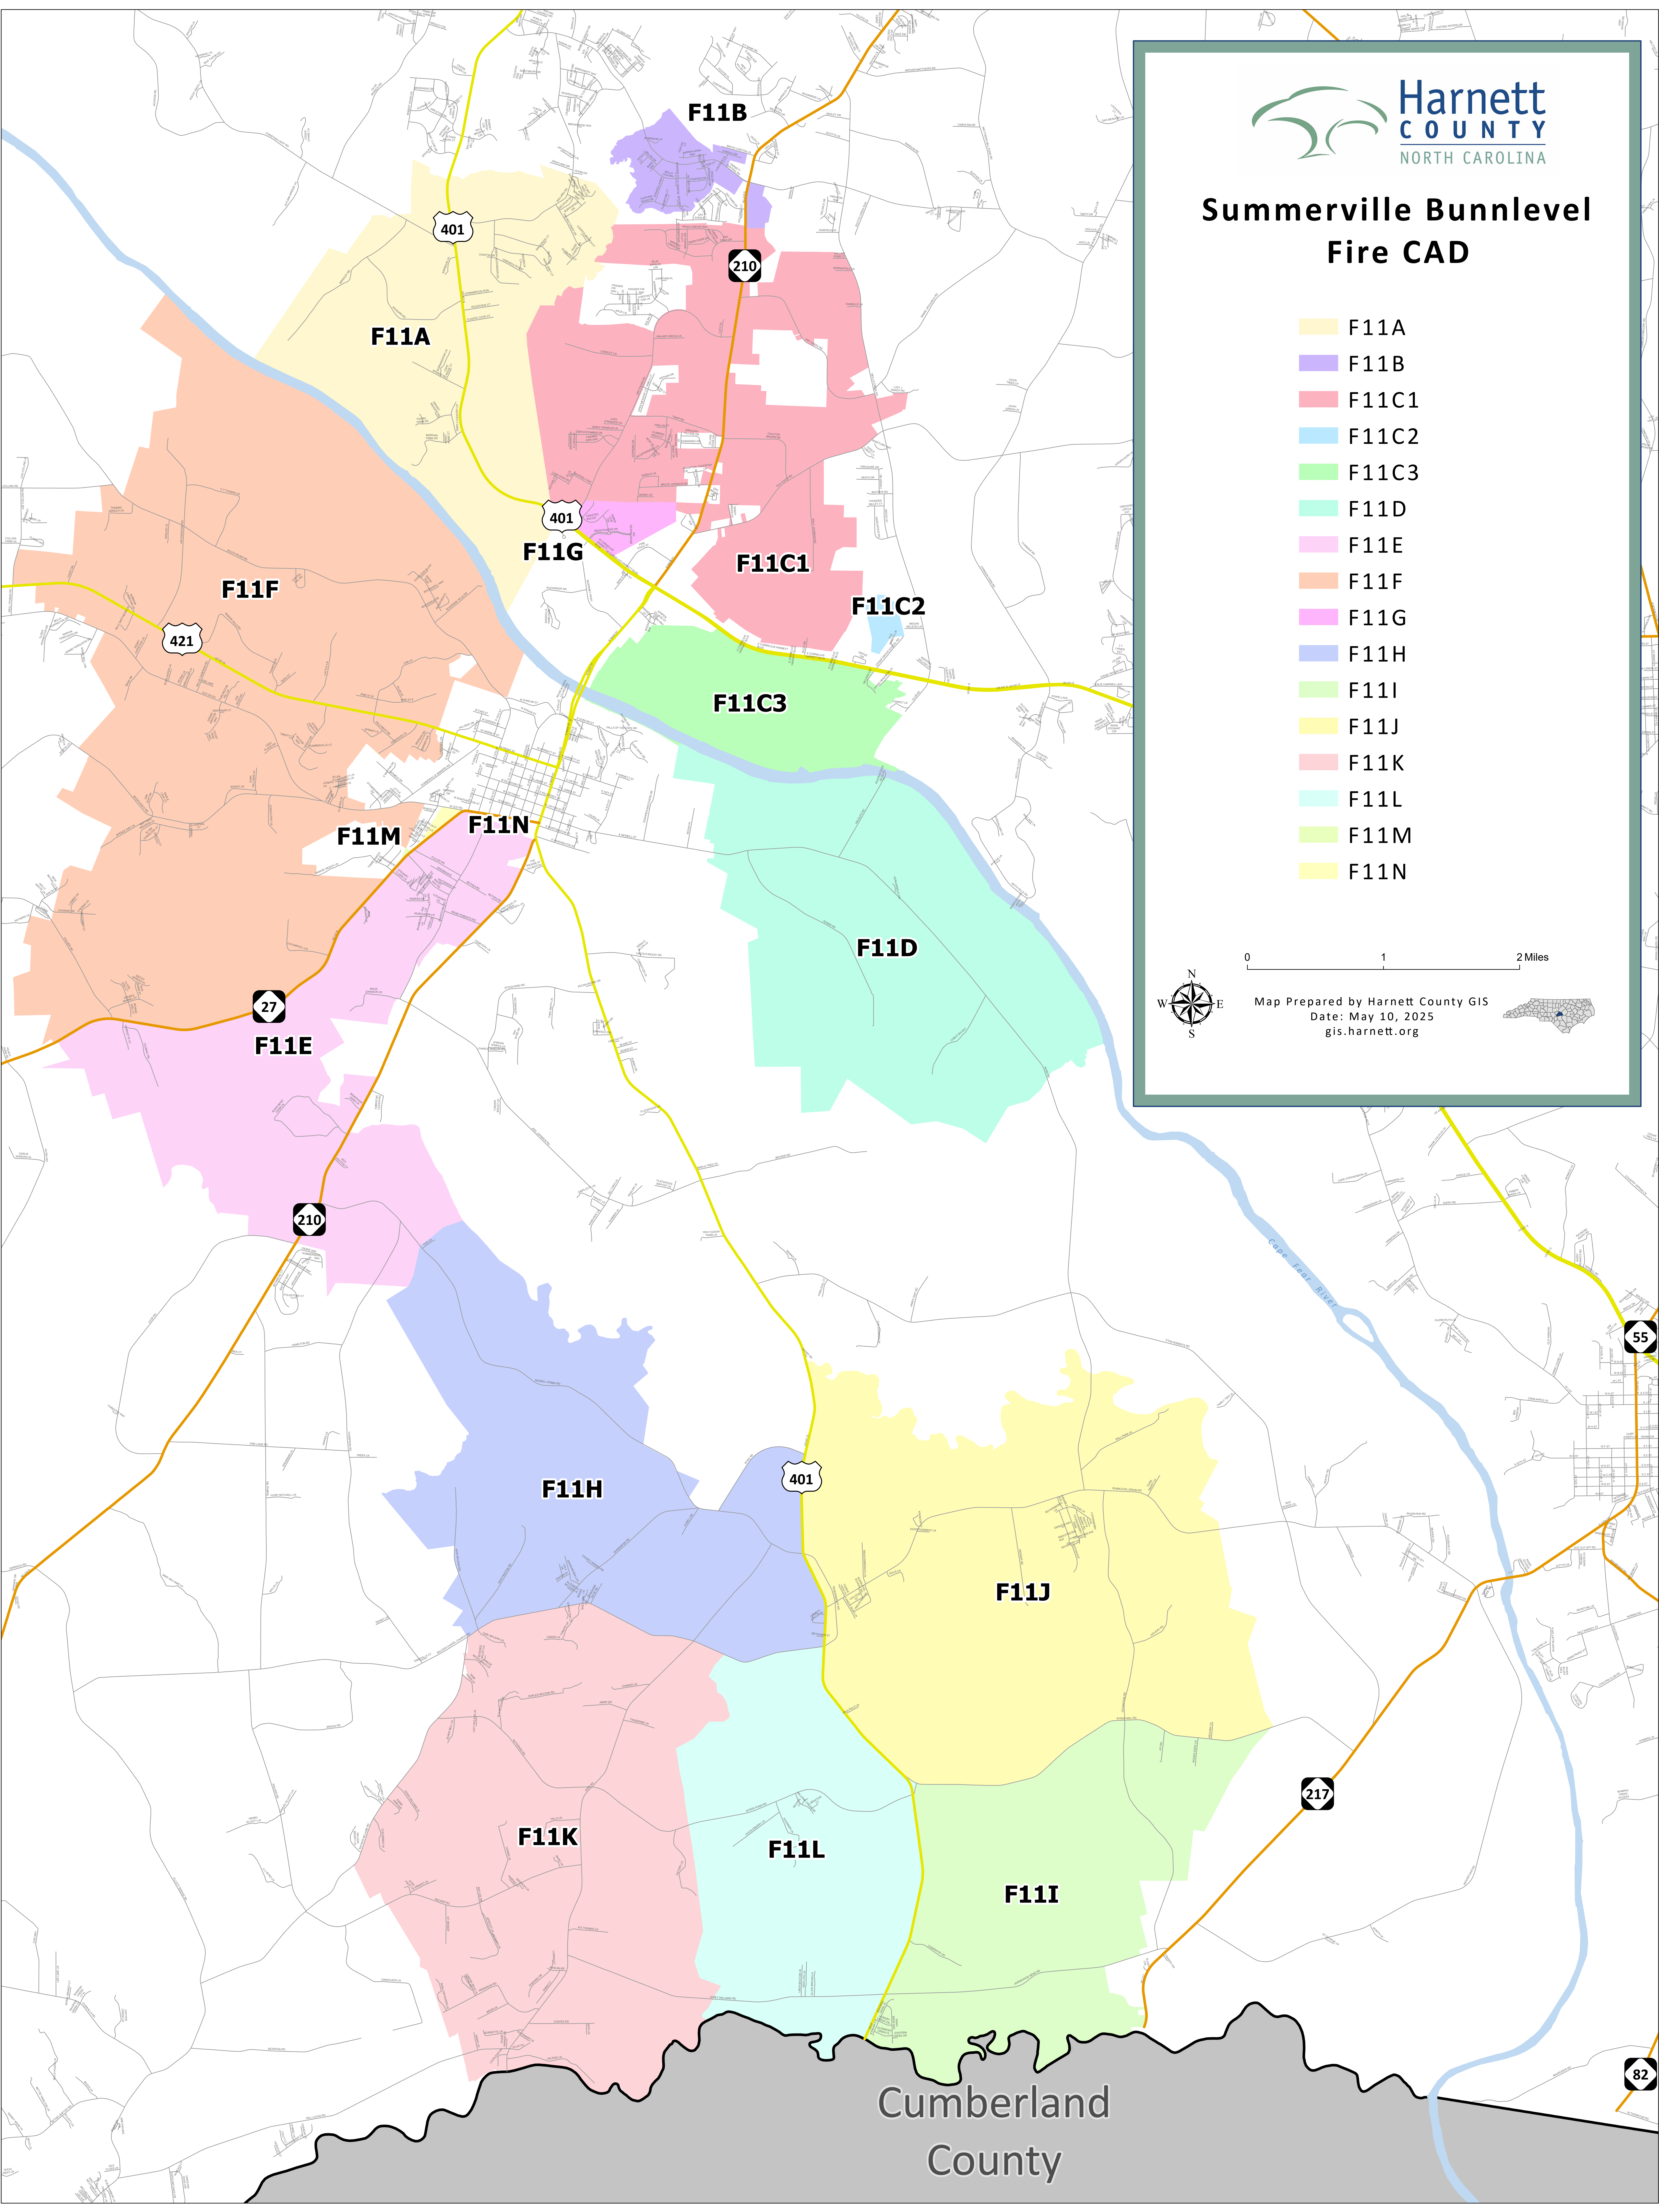

Summerville Bunnlevel Fire CAD

- F11A
- F11B
- F11C1
- F11C2
- F11C3
- F11D
- F11E
- F11F
- F11G
- F11H
- F11I
- F11J
- F11K
- F11L
- F11M
- F11N

0 1 2 Miles

Map Prepared by Harnett County GIS
Date: May 10, 2025
gis.harnett.org

Cumberland
County