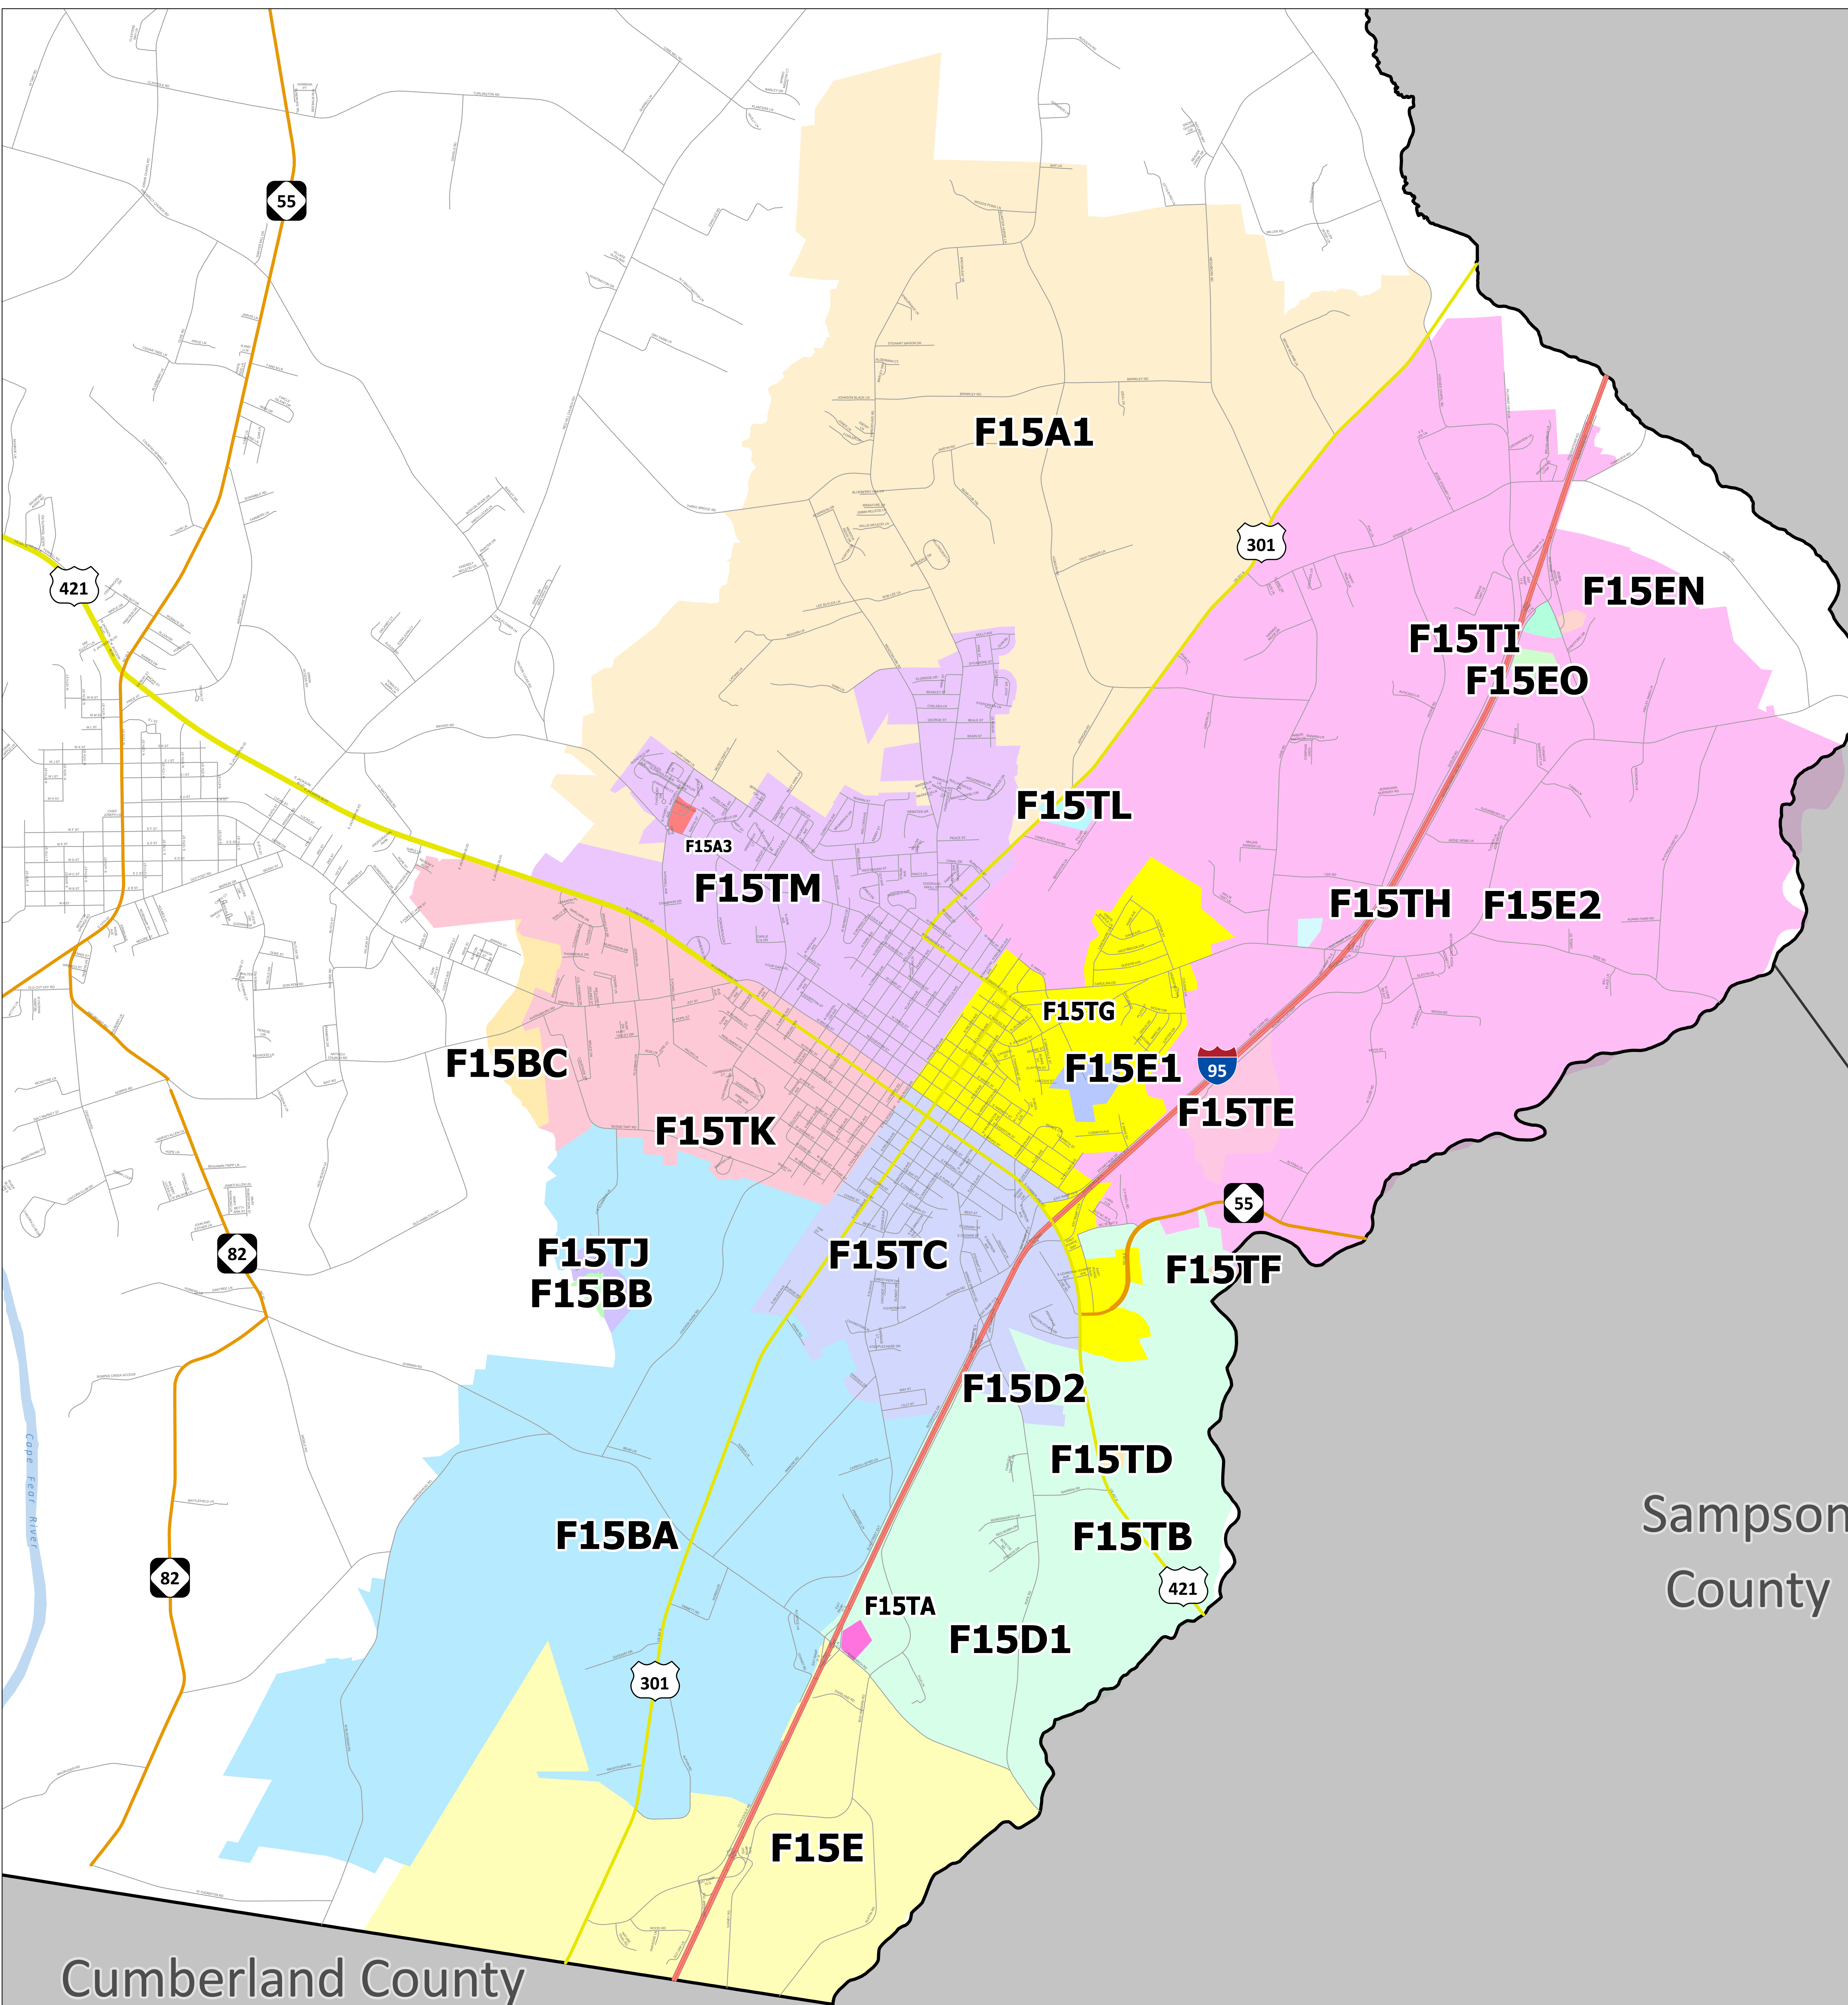

**Dunn  
Fire CAD**

 F15A1	 F15E2	 F15TG
 F15A3	 F15EN	 F15TH
 F15BA	 F15EO	 F15TI
 F15BB	 F15TA	 F15TJ
 F15BC	 F15TB	 F15TK
 F15D1	 F15TC	 F15TL
 F15D2	 F15TD	 F15TM
 F15E	 F15TE	
 F15E1	 F15TF	

0 1.5 3 Miles

Map Prepared by Harnett County GIS  
Date: May 10, 2025  
gis.harnett.org

Sampson  
County

Cumberland County