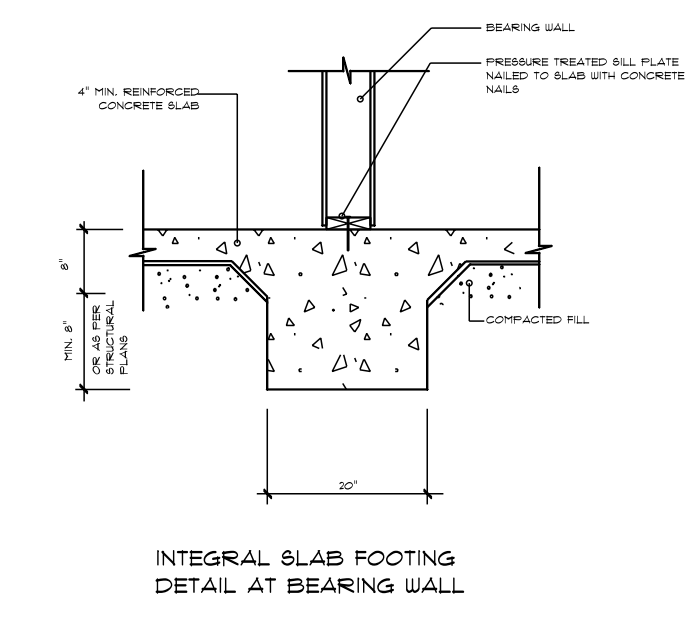

**FRONT**  
SCALE: 3/8" = 1'-0"

**REAR**  
SCALE: 3/8" = 1'-0"

**LEFT**  
SCALE: 3/8" = 1'-0"

**RIGHT**  
SCALE: 3/8" = 1'-0"

HEATED	1656
GARAGE	525
FRONT PORCH	101
REAR PORCH	139

**MAIN FLOOR**  
 SCALE: 1/4" = 1'-0"

# MONOLITHIC SLAB

SLAB  
SCALE: 1/4" = 1'-0"