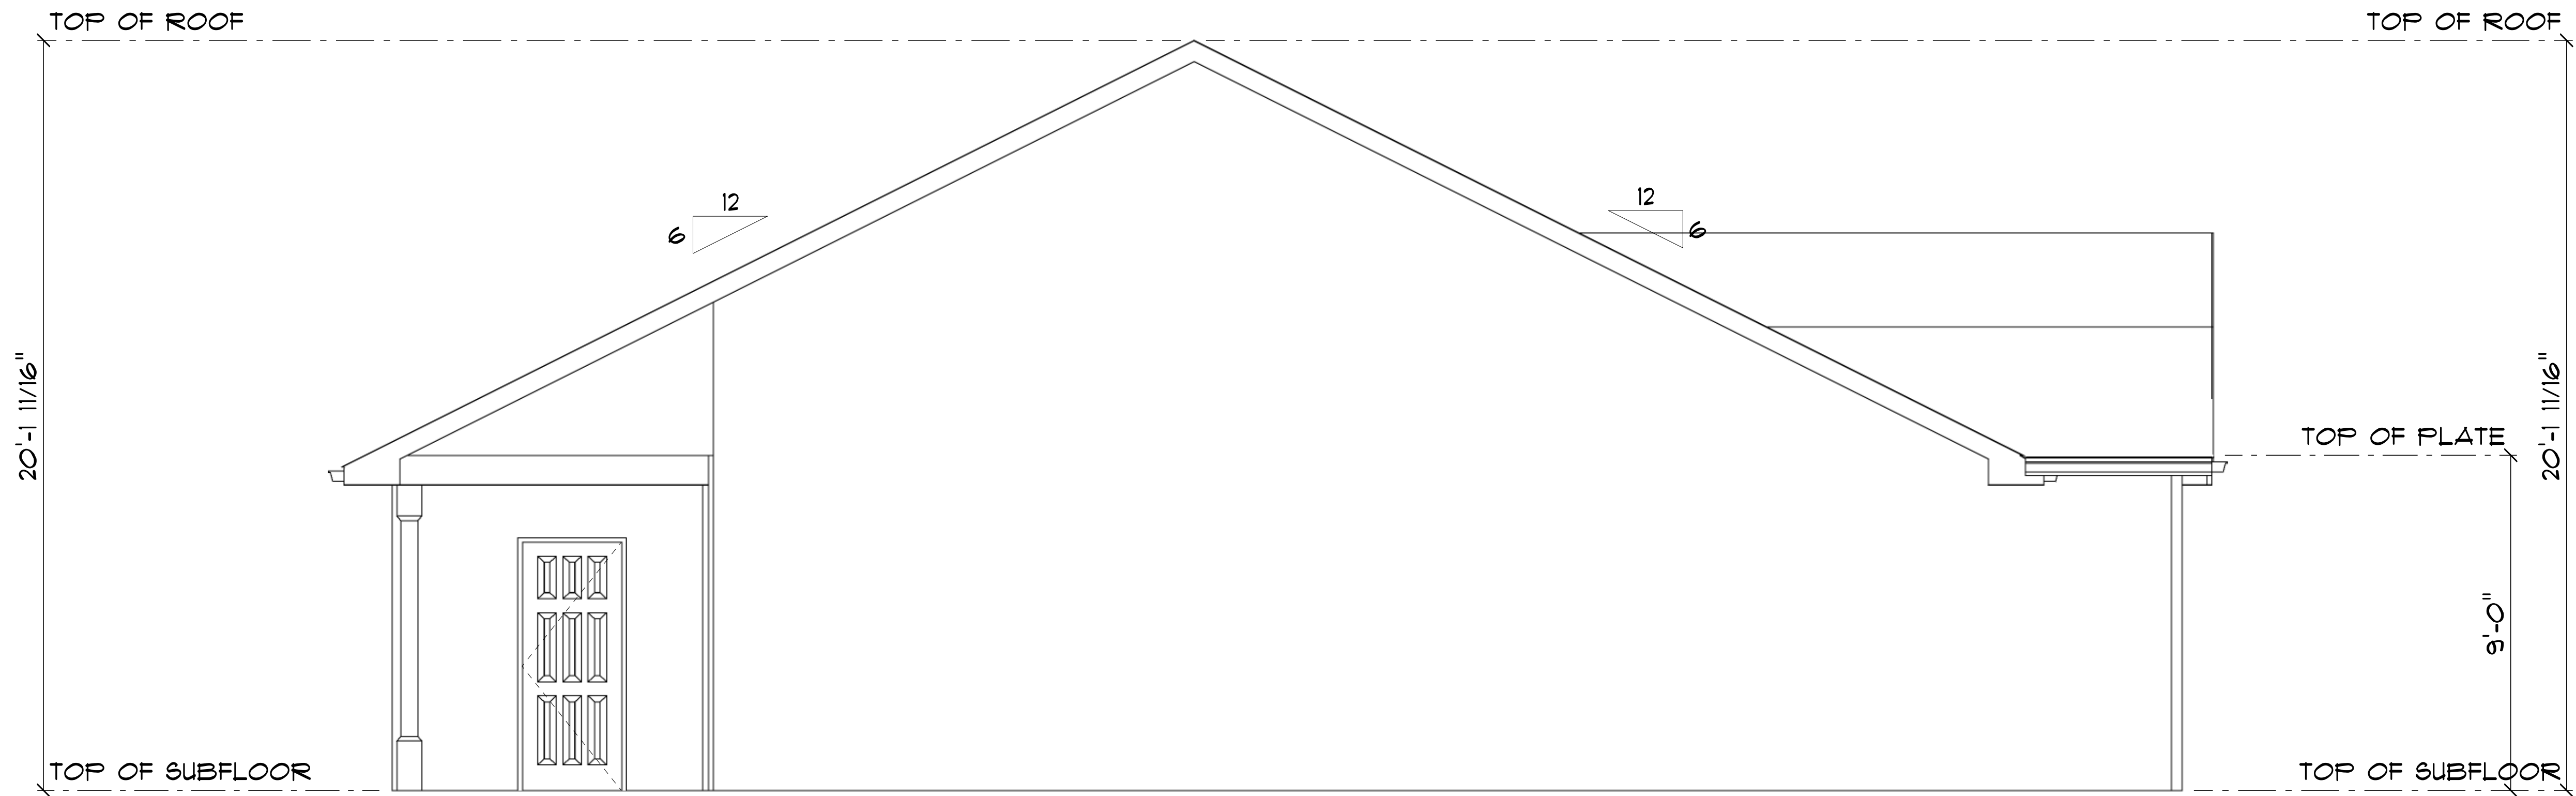

**FRONT**  
SCALE: 3/8" = 1'-0"

**REAR**  
SCALE: 3/8" = 1'-0"

**LEFT**  
SCALE: 3/8" = 1'-0"

**RIGHT**  
SCALE: 3/8" = 1'-0"

HEATED	1656
GARAGE	525
FRONT PORCH	101
REAR PORCH	139

**MAIN FLOOR**  
 SCALE: 1/4" = 1'-0"

# MONOLITHIC SLAB

SLAB  
SCALE: 1/4" = 1'-0"