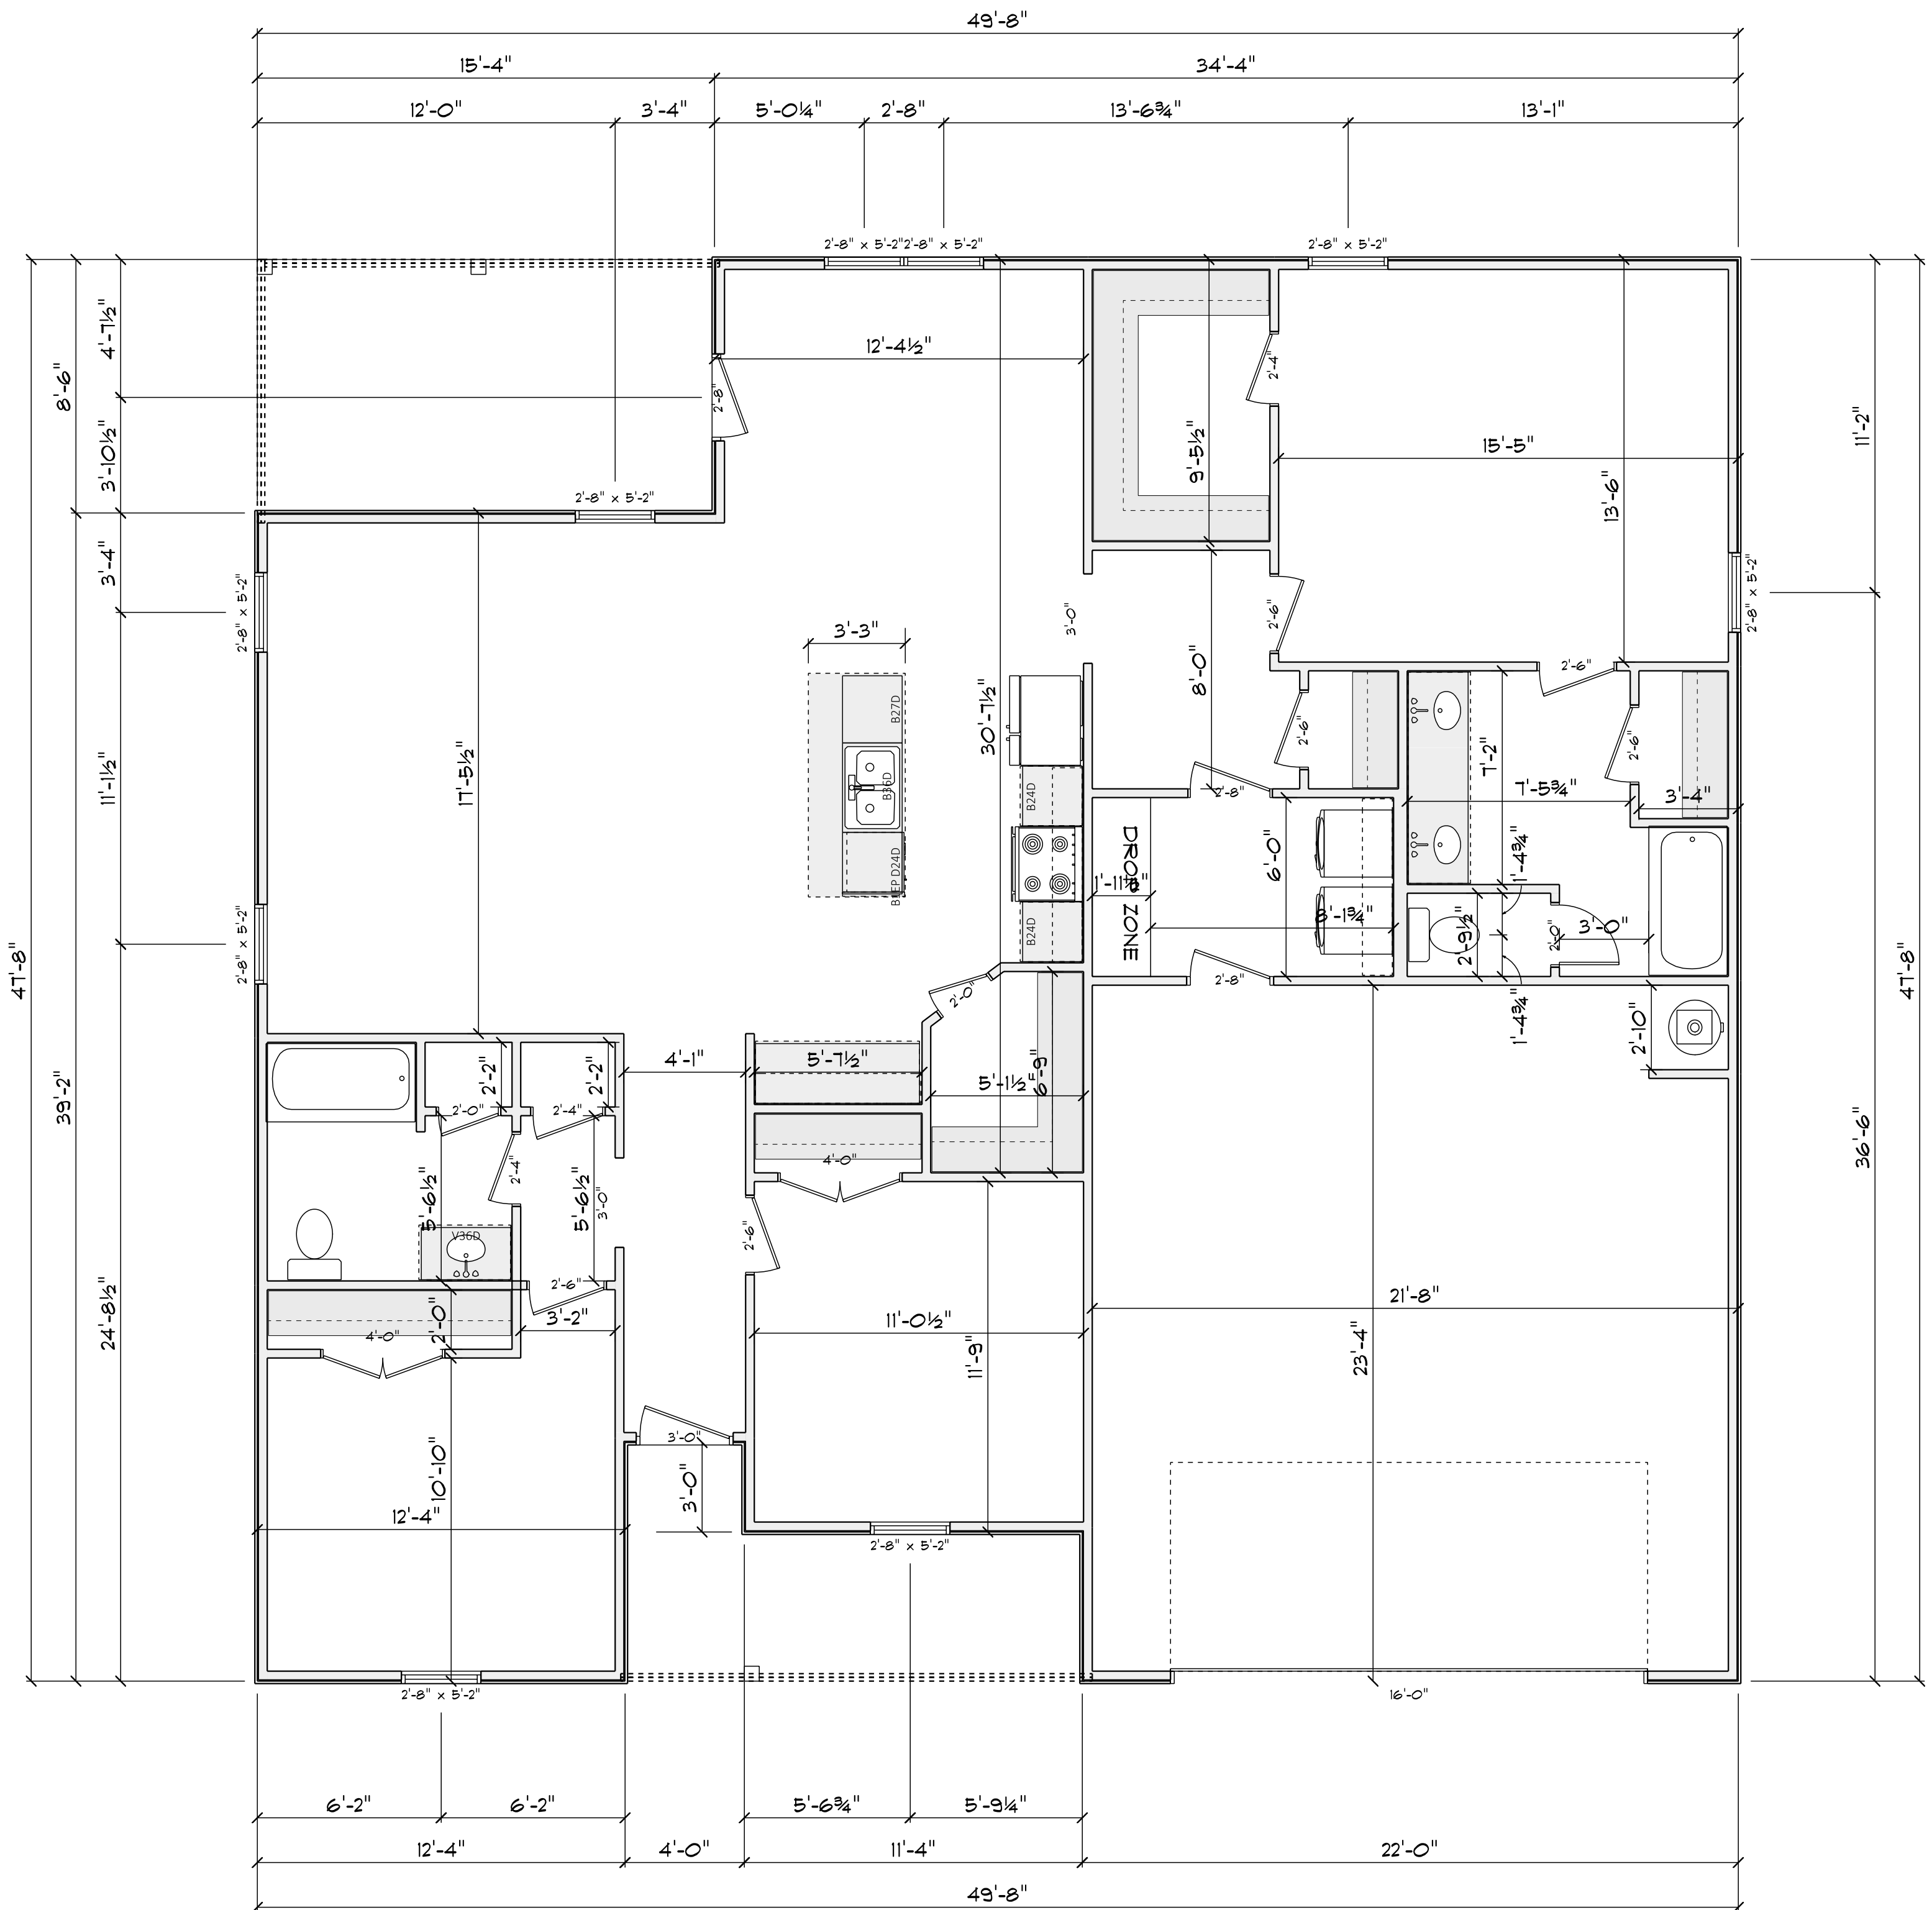

**FRONT**  
SCALE: 3/8" = 1'-0"

**REAR**  
SCALE: 3/8" = 1'-0"

**LEFT**  
SCALE: 3/8" = 1'-0"

**RIGHT**  
SCALE: 3/8" = 1'-0"

HEATED	1656
GARAGE	525
FRONT PORCH	101
REAR PORCH	139

**MAIN FLOOR**  
 SCALE: 1/4" = 1'-0"

# MONOLITHIC SLAB

SLAB  
SCALE: 1/4" = 1'-0"