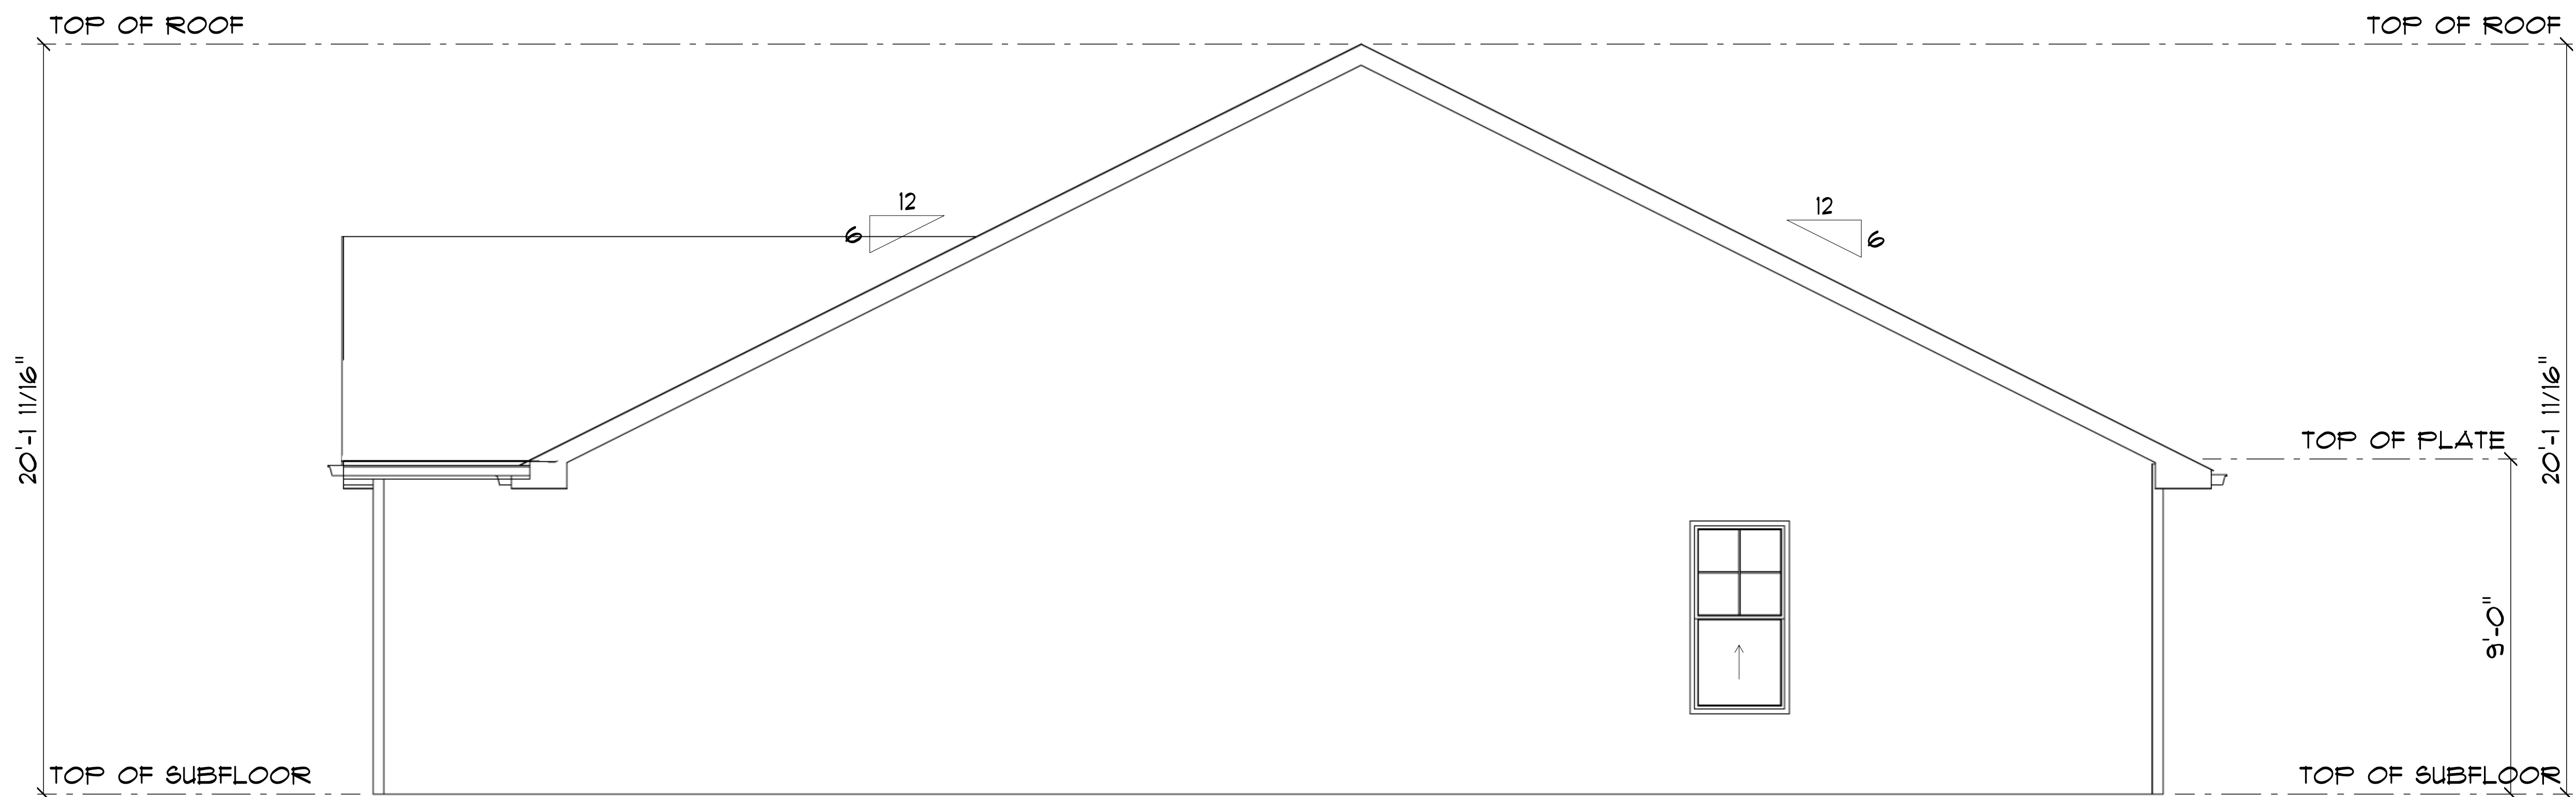

**FRONT**  
SCALE: 3/8" = 1'-0"

**REAR**  
SCALE: 3/8" = 1'-0"

**LEFT**  
SCALE: 3/8" = 1'-0"

**RIGHT**  
SCALE: 3/8" = 1'-0"

HEATED	1656
GARAGE	525
FRONT PORCH	101
REAR PORCH	139

**MAIN FLOOR**  
 SCALE: 1/4" = 1'-0"

# MONOLITHIC SLAB

SLAB  
SCALE: 1/4" = 1'-0"