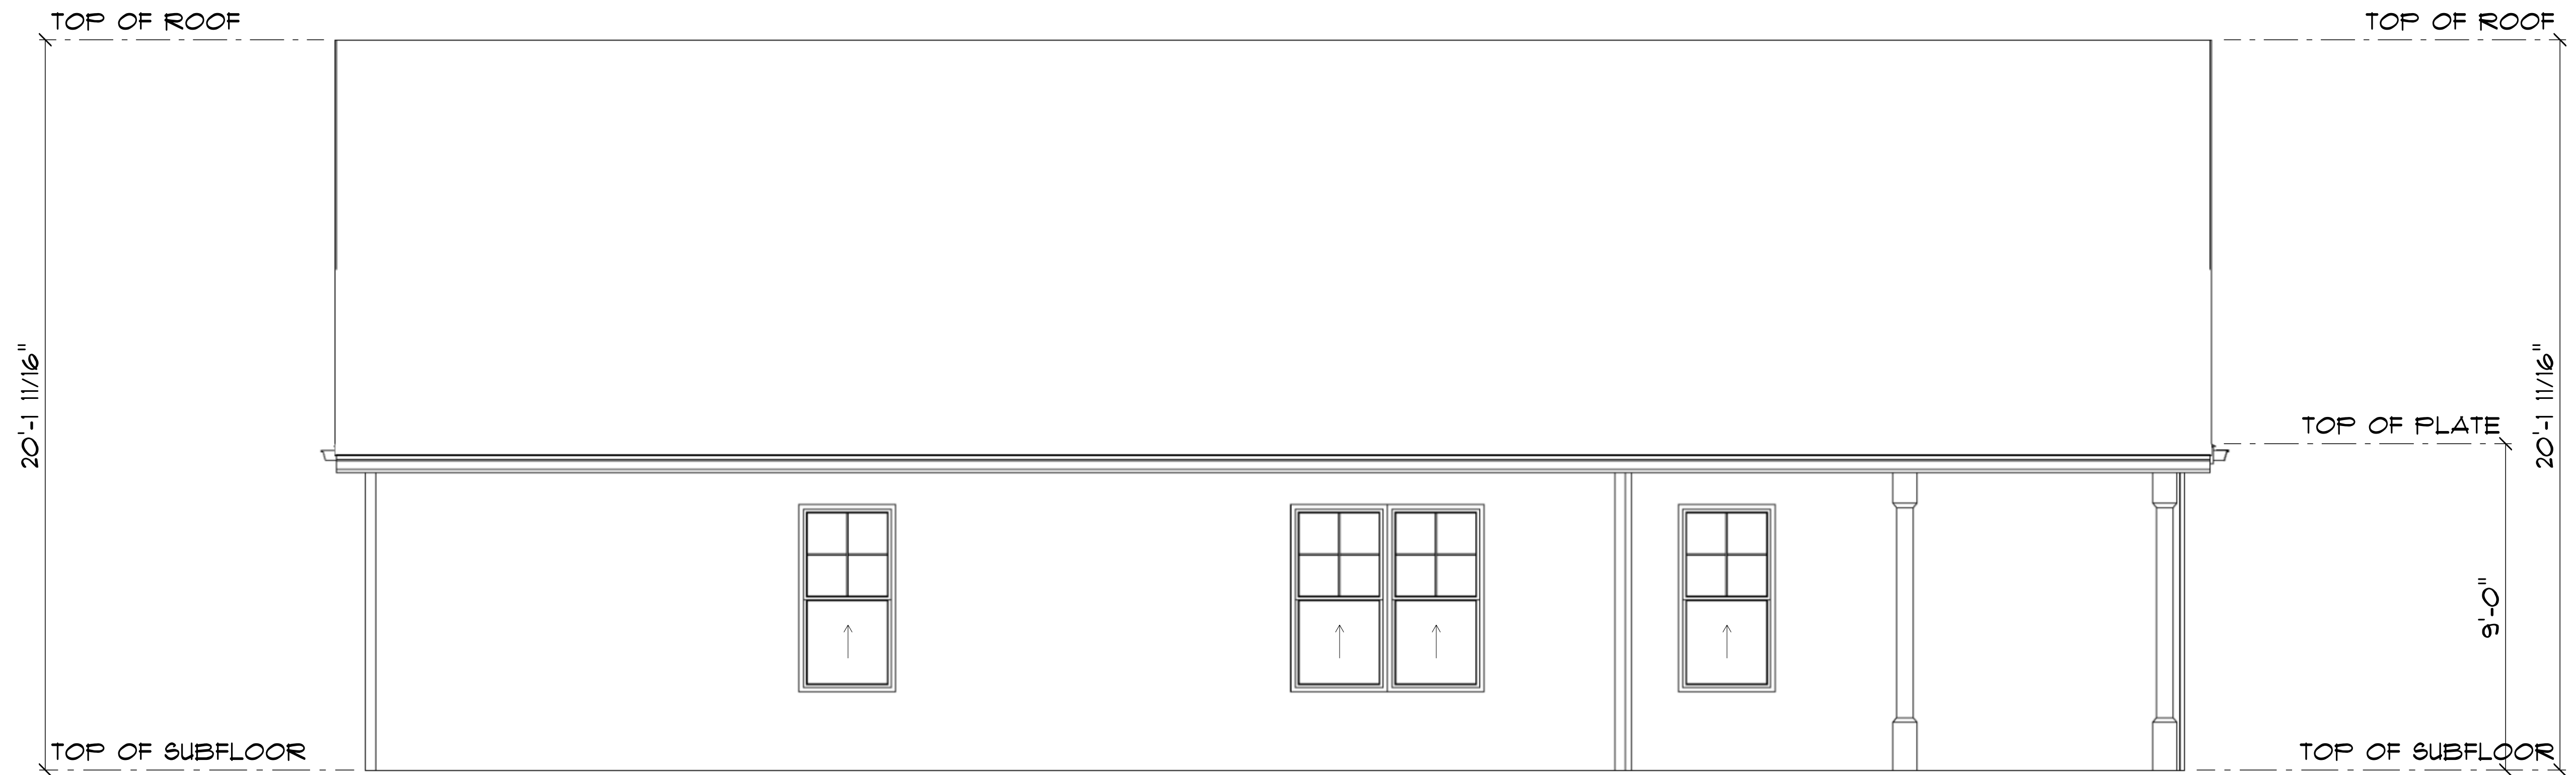

**FRONT**  
SCALE: 3/8" = 1'-0"

**REAR**  
SCALE: 3/8" = 1'-0"

**LEFT**  
SCALE: 3/8" = 1'-0"

**RIGHT**  
SCALE: 3/8" = 1'-0"

HEATED	1656
GARAGE	525
FRONT PORCH	101
REAR PORCH	139

**MAIN FLOOR**  
 SCALE: 1/4" = 1'-0"

# MONOLITHIC SLAB

SLAB  
SCALE: 1/4" = 1'-0"