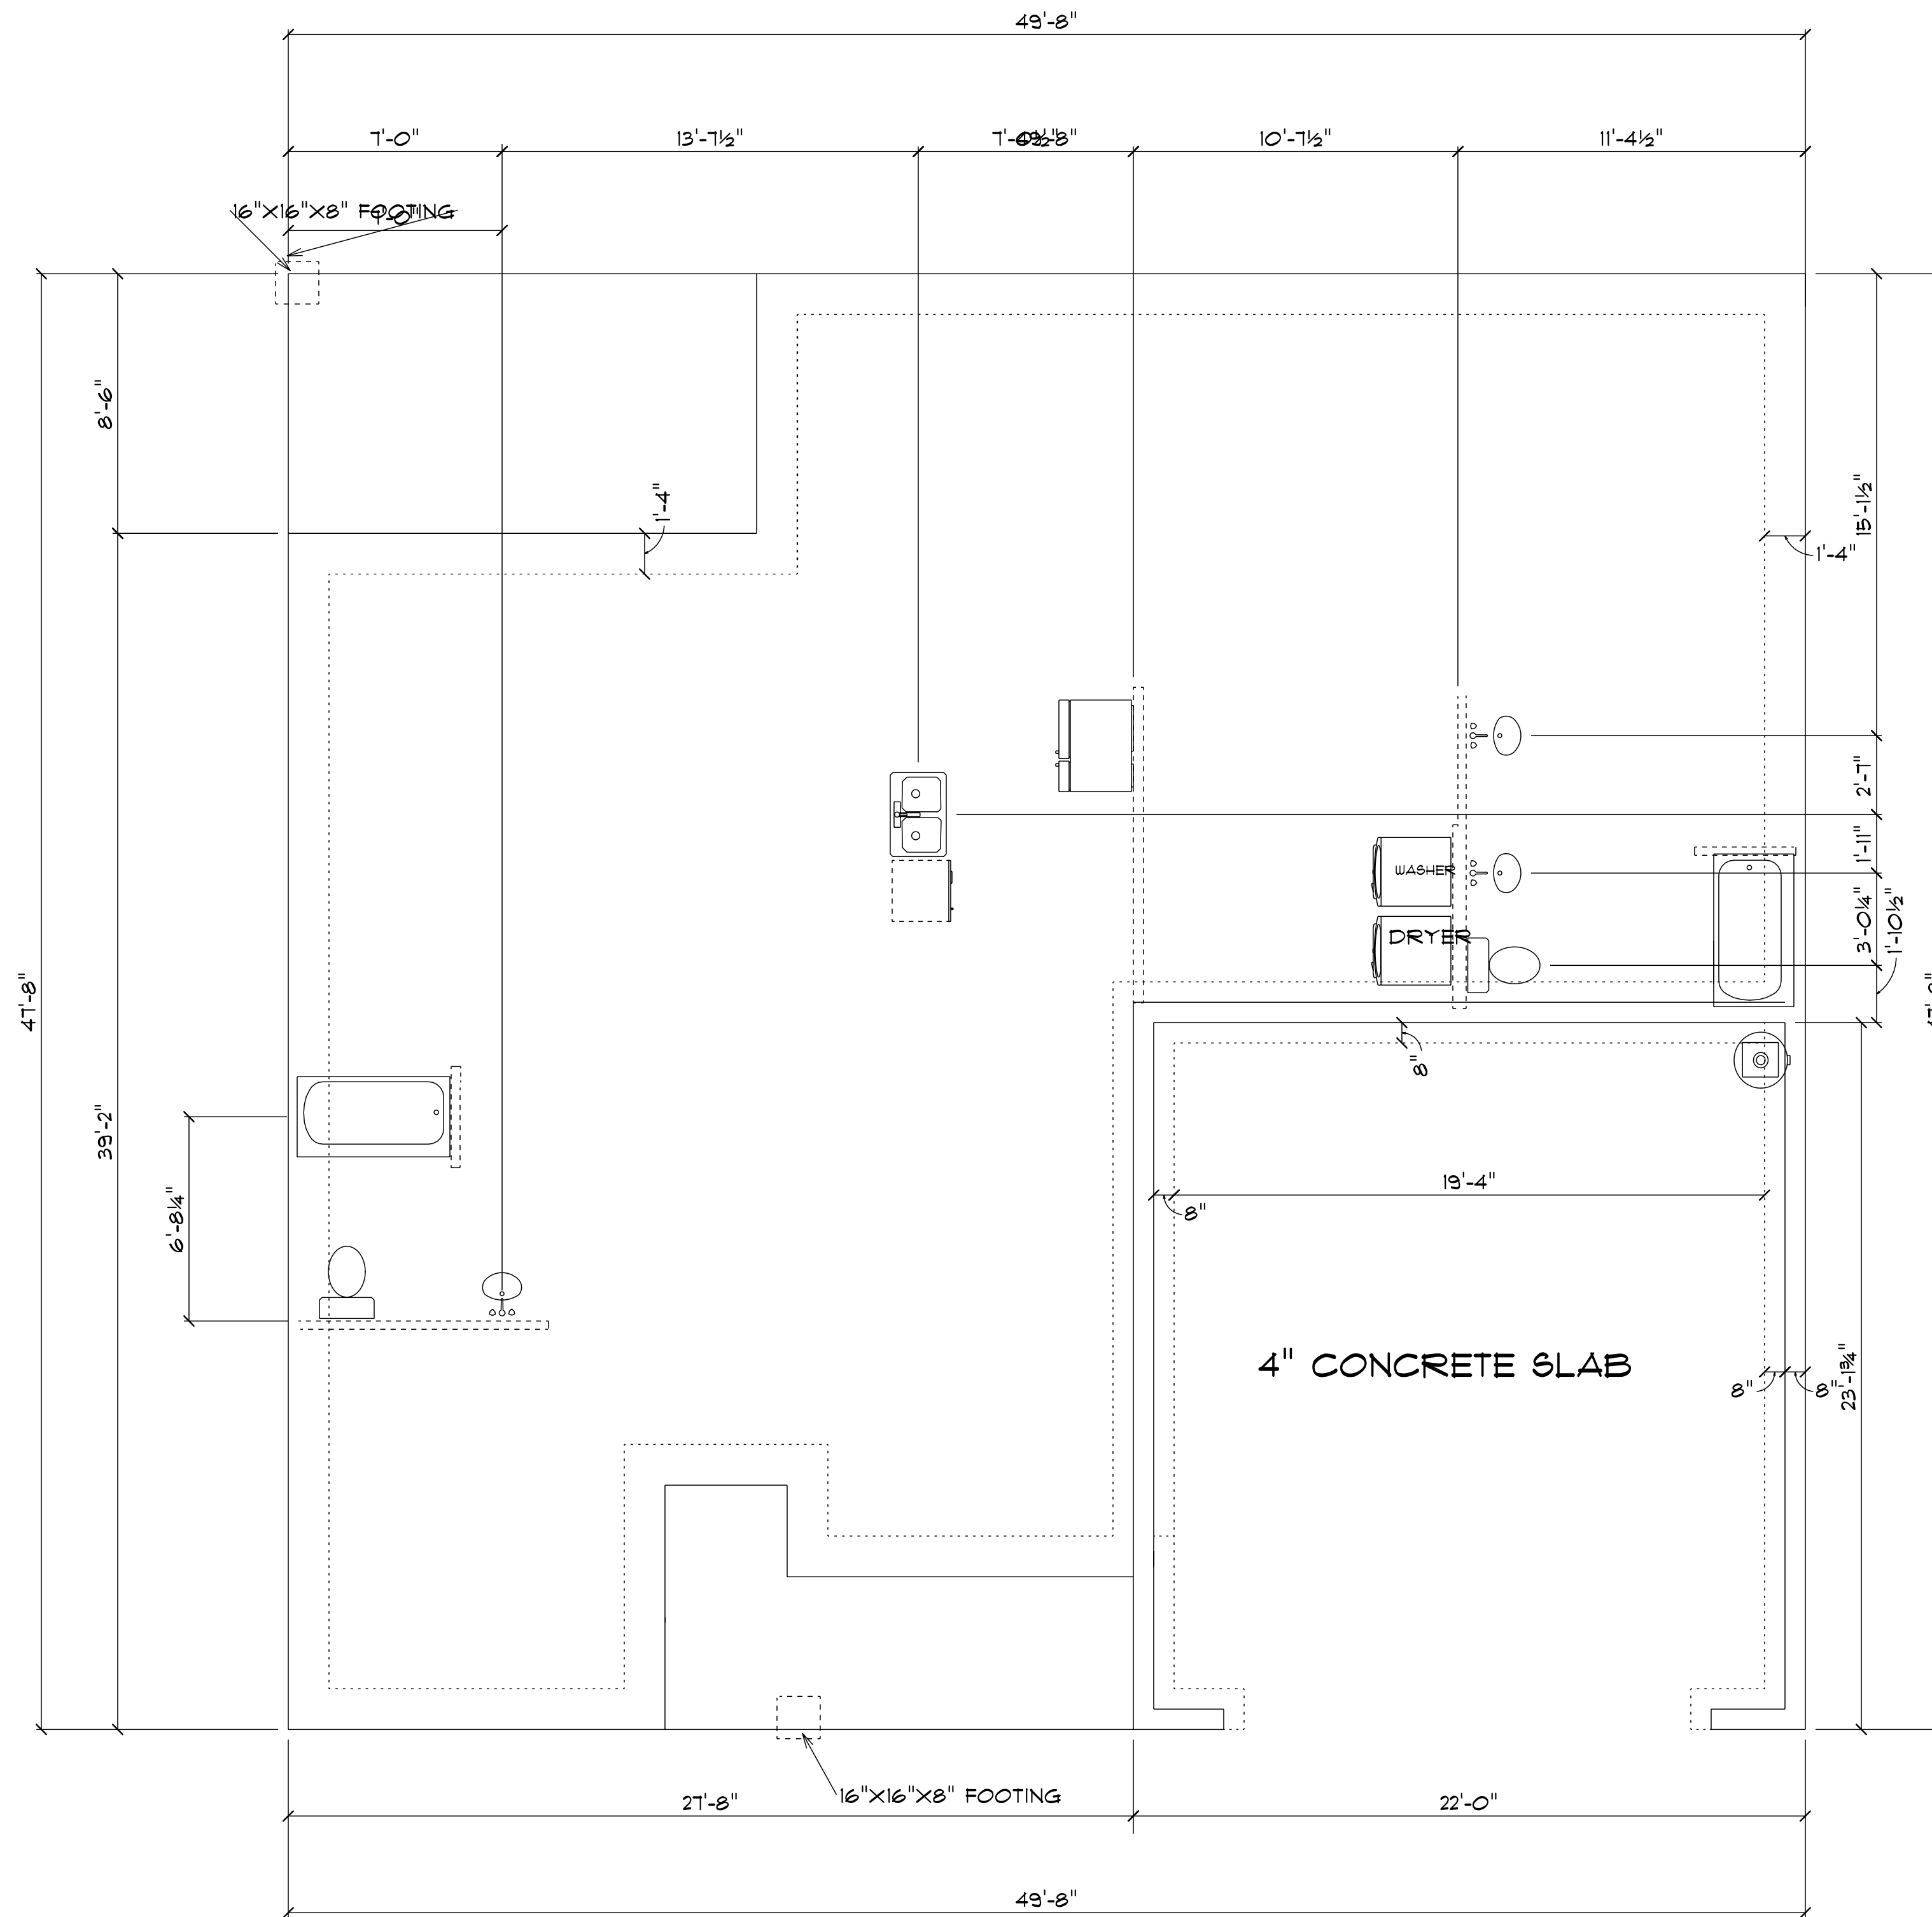

**FRONT**  
SCALE: 3/8" = 1'-0"

**REAR**  
SCALE: 3/8" = 1'-0"

**LEFT**  
SCALE: 3/8" = 1'-0"

**RIGHT**  
SCALE: 3/8" = 1'-0"

HEATED	1656
GARAGE	525
FRONT PORCH	101
REAR PORCH	139

**MAIN FLOOR**  
 SCALE: 1/4" = 1'-0"

# MONOLITHIC SLAB

SLAB  
SCALE: 1/4" = 1'-0"