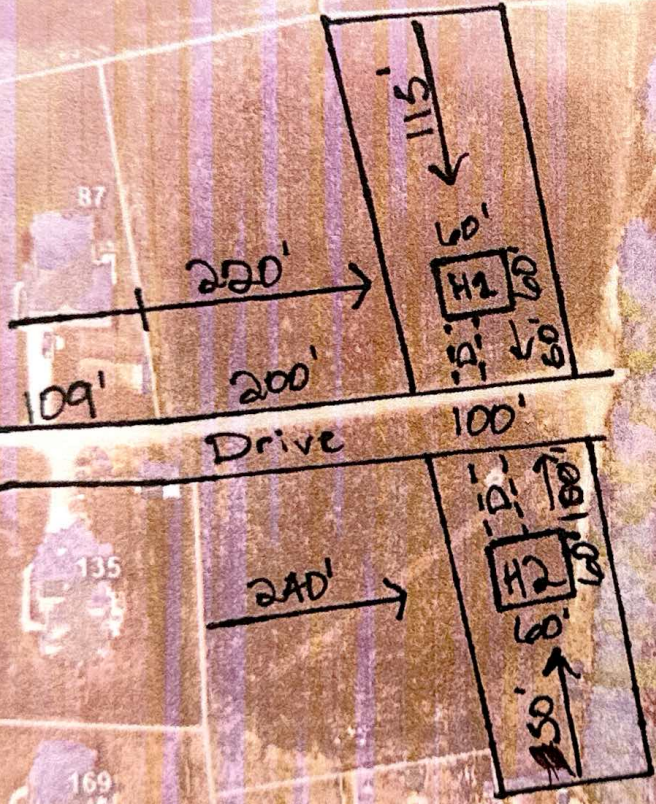

NEILL THOMAS RD  
4258

4205

4181

4155

80

100

87

135

140

169

4092

4072

4050

4028

4006

3982

4160

3924

OLD US 421

San Joaquin County GIS