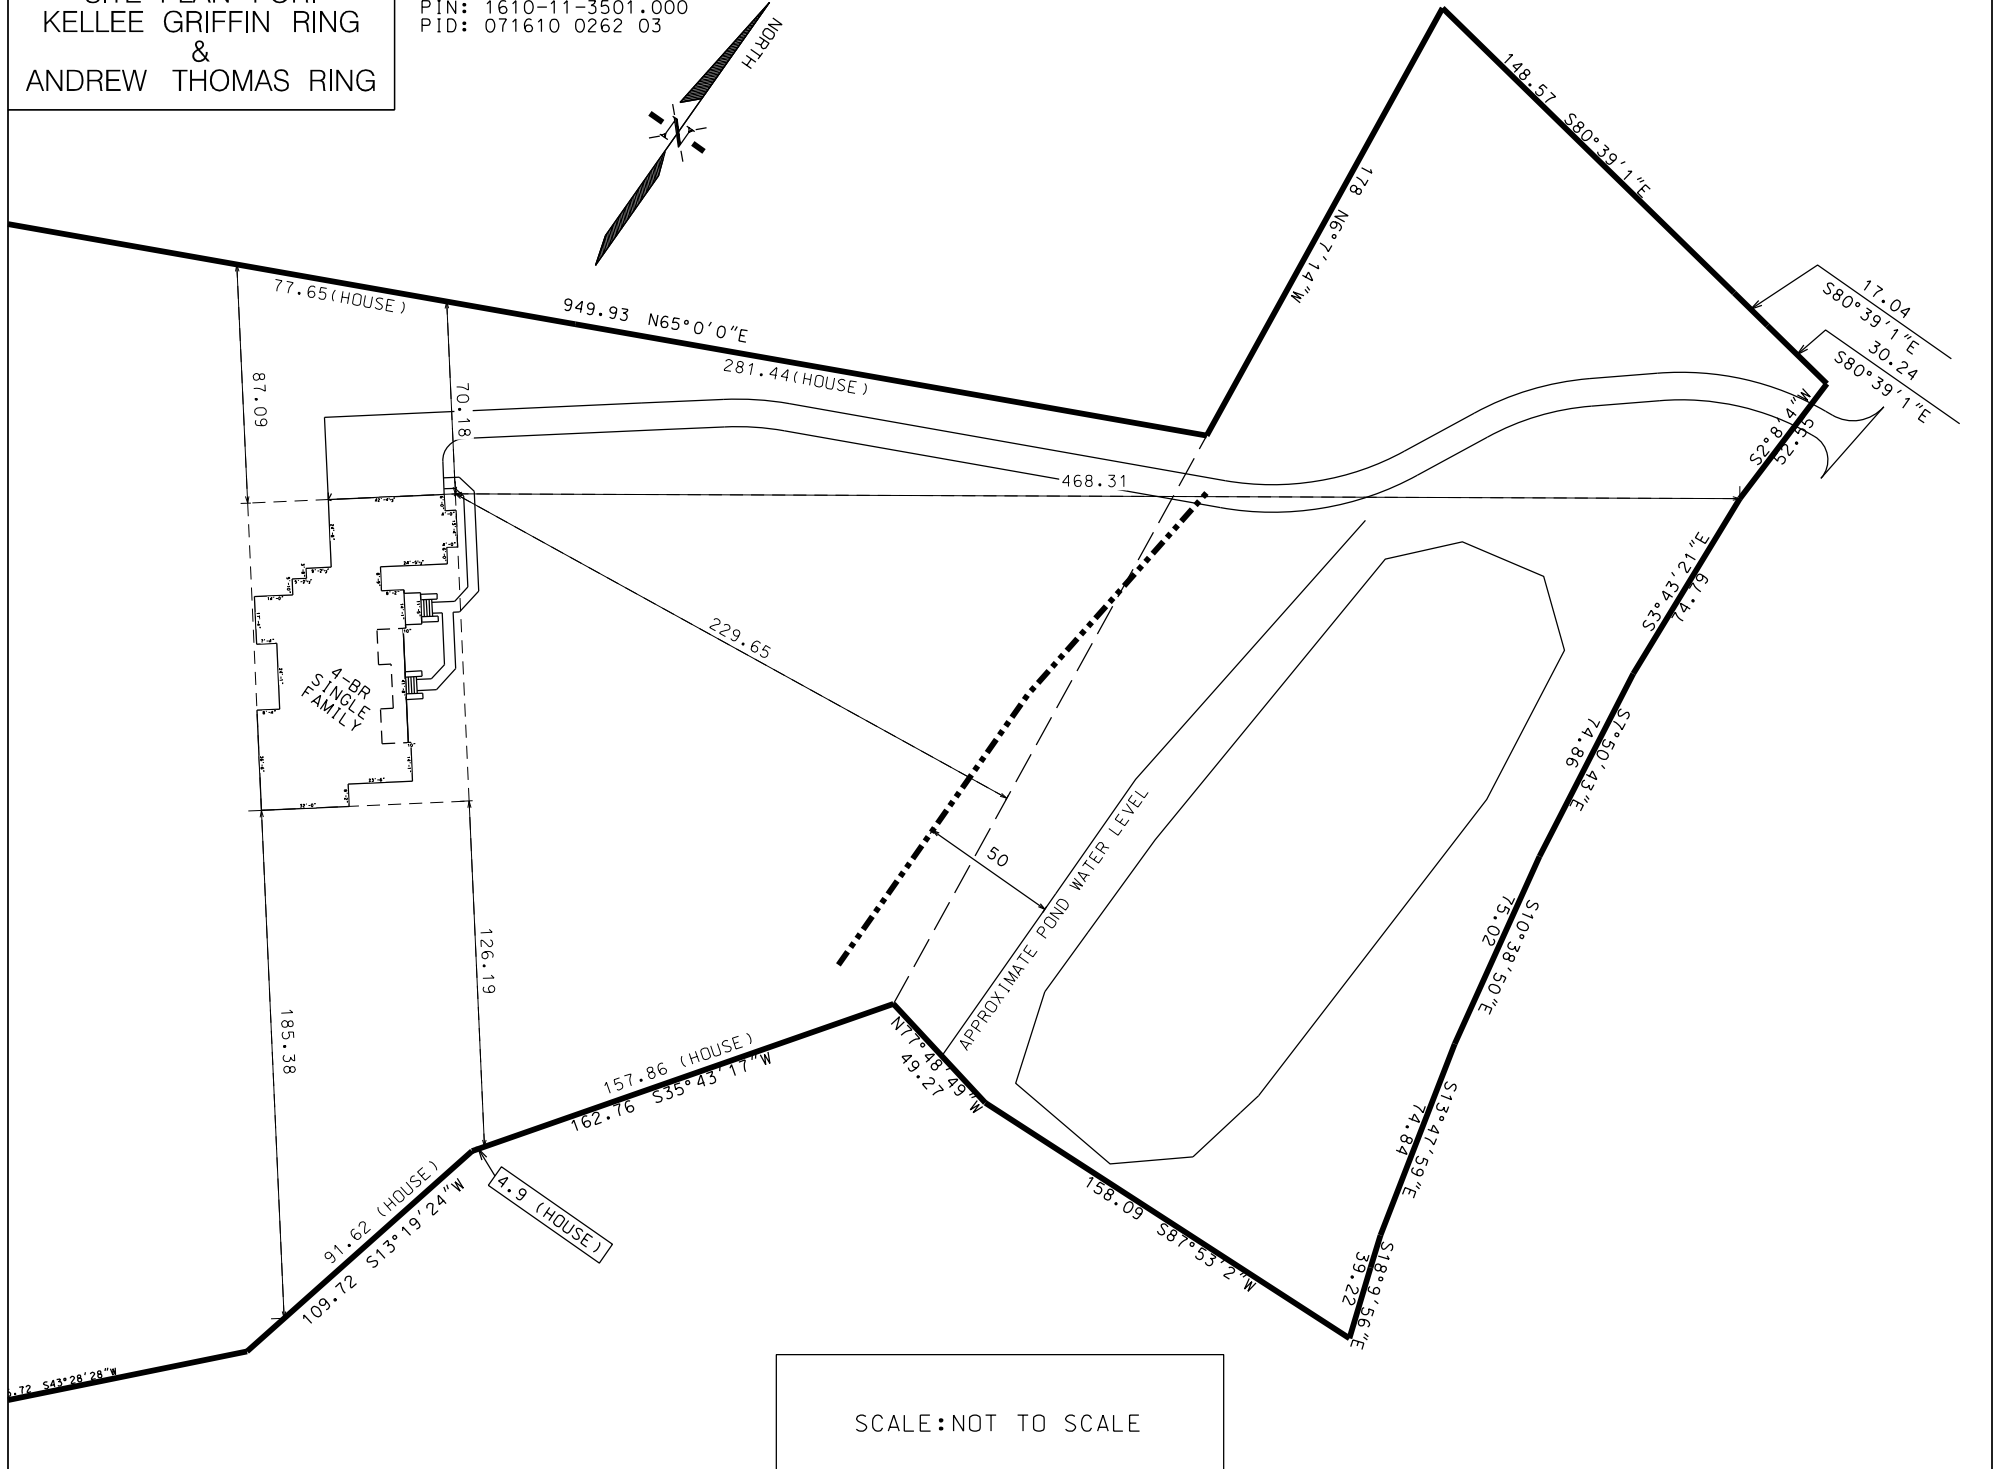

SITE PLAN FOR:  
KELLEE GRIFFIN RING  
&  
ANDREW THOMAS RING

PIN: 1610-11-3501.000  
PID: 071610 0262 03

SCALE: NOT TO SCALE