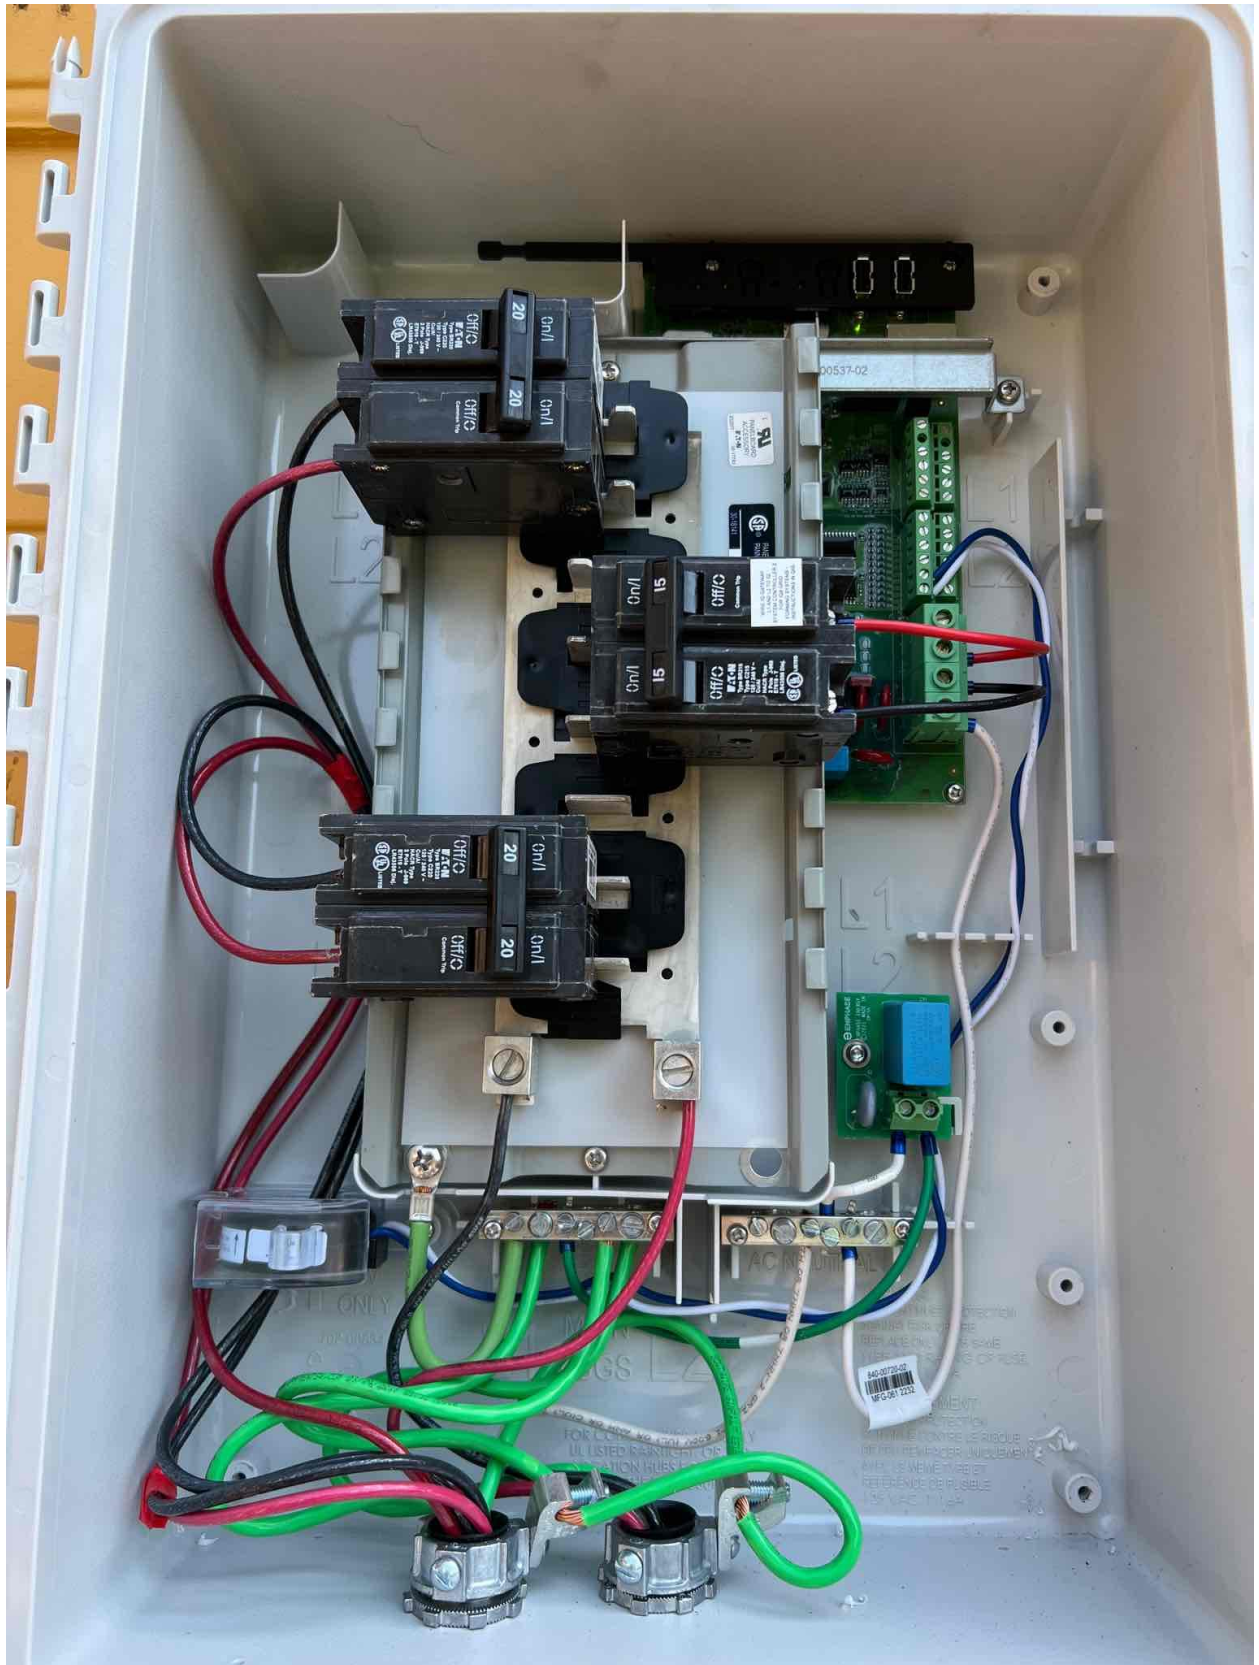

Eaton
Circuit Breaker

CSR 25k

2 Pole
120/240 V~ 60Hz 40°C
200 A
Cal. CSR2200N
Style 7803C07G83

Interrupting Capacity
RIMS Sym. Ampere

Volts kA
120/240 ~ 25

Terminal Wire
Wire Size Torque
CU/AL 2 - 300 Lb. In. 250

66C 1413 H05
 1413 H05

DEP

200

TRIP-OFF

OFF/O
Eaton
Type Rating
Type Curve
Type Trip
Type Break
Type Trip
Type Break
Type Trip
Type Break
Type Trip
Type Break

001

On/O

SAFETY - PROTECT YOUR LIFE
SAFETY - PROTECT YOUR LIFE
SAFETY - PROTECT YOUR LIFE
SAFETY - PROTECT YOUR LIFE
SAFETY - PROTECT YOUR LIFE
SAFETY - PROTECT YOUR LIFE

Eaton
TECTED ENVIRONMENTAL PROTECTOR
TYPE 2 SPD
AC Power
Protection

⚠ DANGER
 HAZARDOUS VOLTAGE. WILL CAUSE SEVERE INJURY OR DEATH.
 Turn OFF power supplying this equipment before working inside.

TENSION DANGEREUSE. PEUT CAUSER DES BLESSURES GRAVES OU LA MORT.
 Couper l'alimentation électrique de cet équipement avant d'y effectuer des travaux.

⚠ PELIGRO
 VOLTAJE PELIGROSO. CAUSA HERIDAS SEVERAS O MUERTE.
 INTERRUMPA el suministro de energía que alimenta este equipo antes de trabajar en el interior del mismo.

30-17431-2 REV. E2

SOLAR PV BREAKER
BREAKER IS BACKFED
DO NOT RELOCATE
 FCDLABELS.COM 02-070