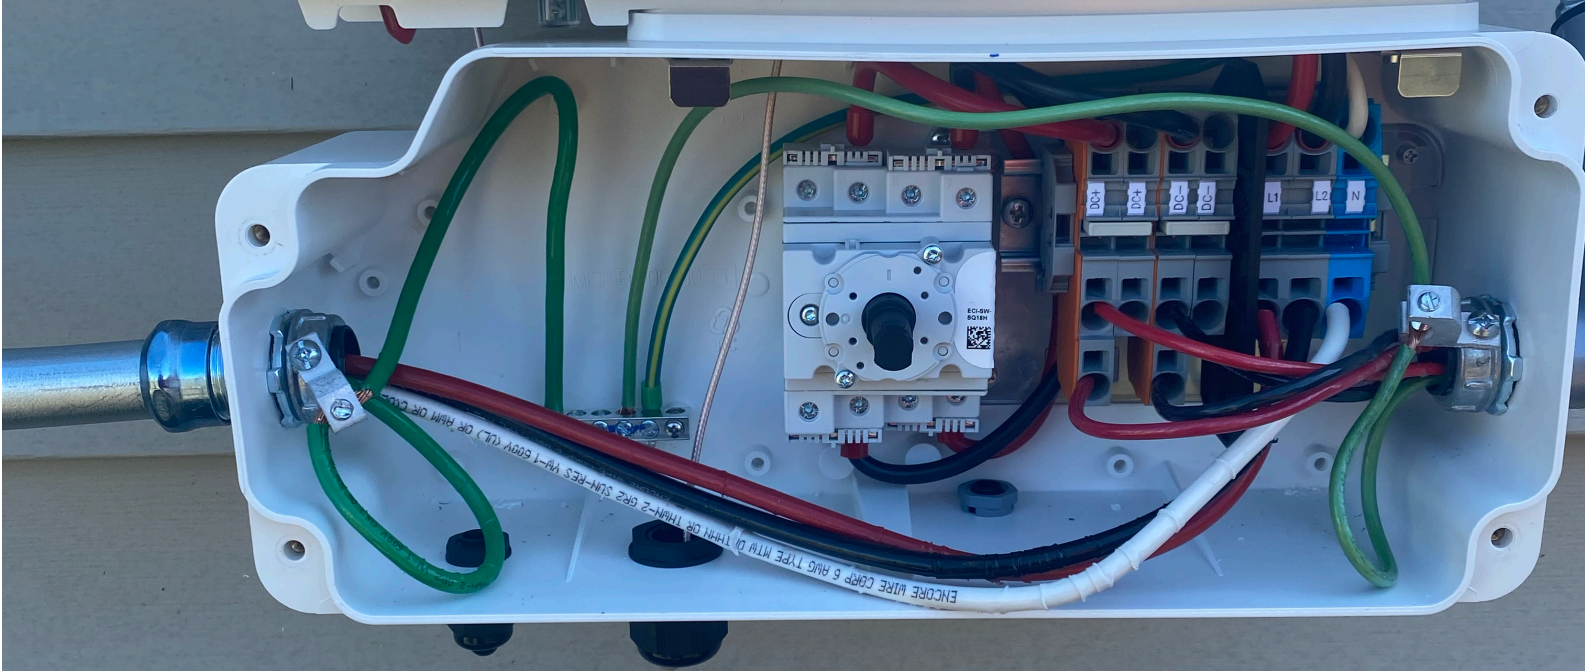

solar**edge**

**HD** wave

ENCORE WIRE CORP & BAUS TYPE MTW DA 11444 OR THAM-2 GR2 SLN-RES VA-1 600V (UL) OR RHM DR-CC