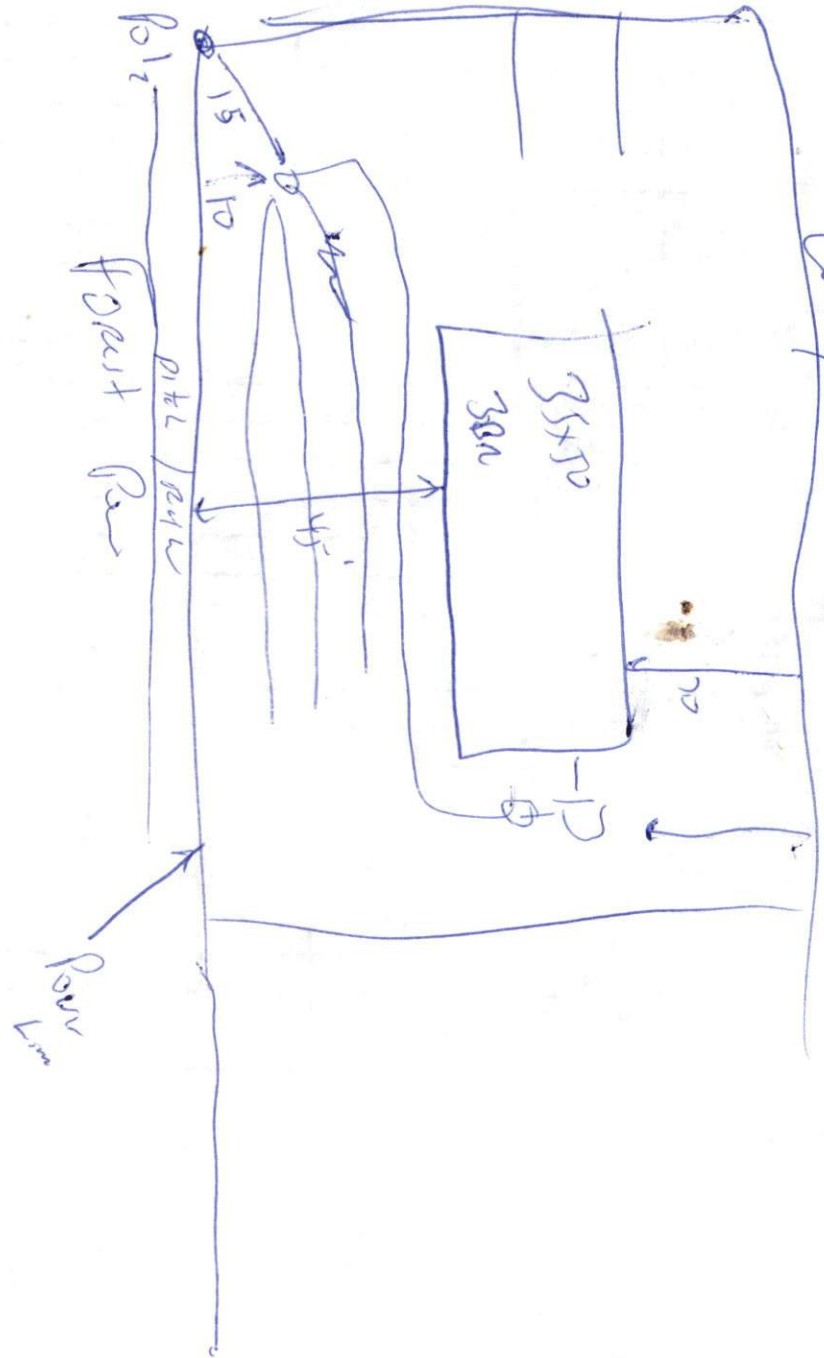

Redwood

West End

2x120  
18-24