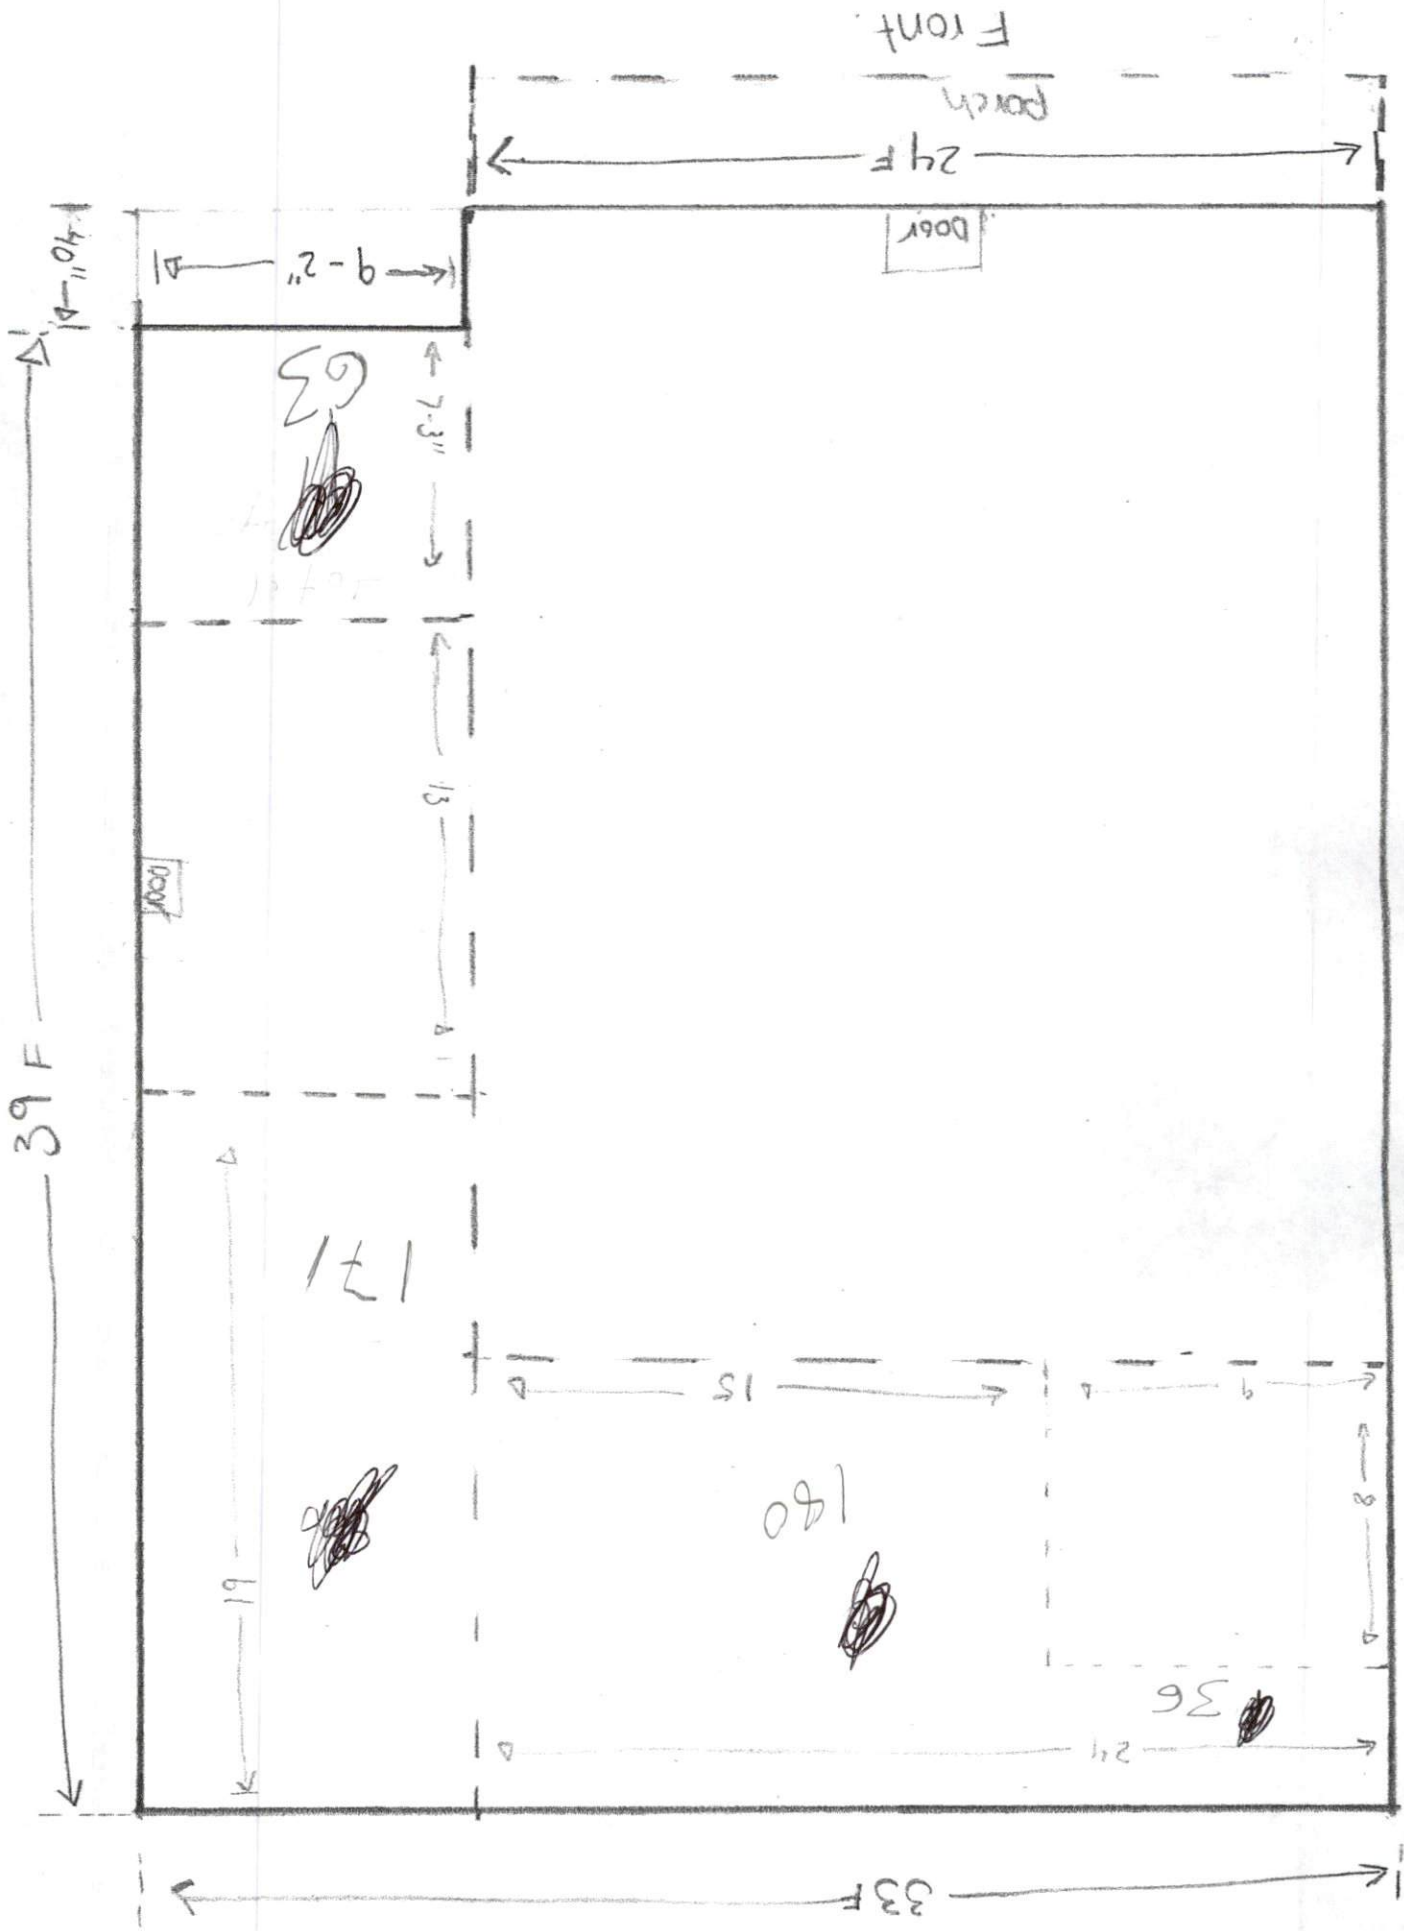

Total 450 sq ft

Front

Porch

24 F

Door

9-2"

7-3"

63

13

Door

39 F

171

15

180

19

36

24

8

33 F

171

FRONT