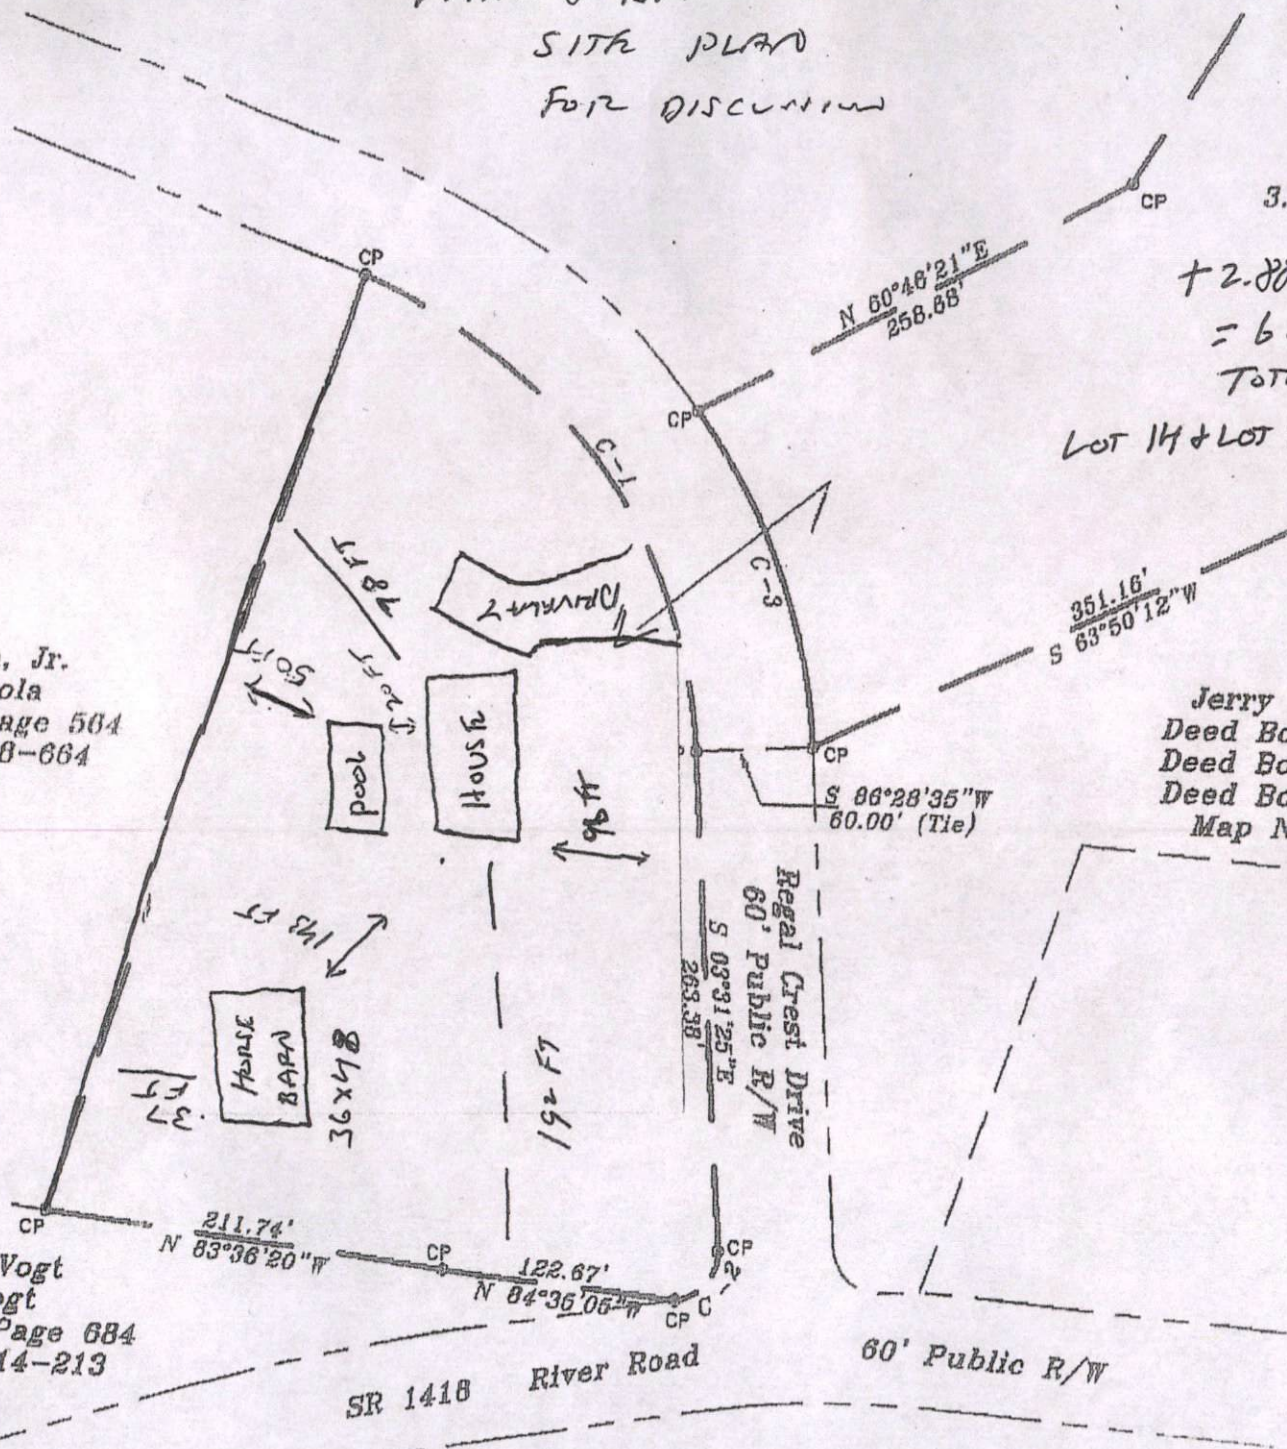

TRAVIS & BRADY BAILLY  
 SITE PLAN  
 FOR DISCUSSION

14

3.445 Ac.

+ 2.88  
 = 6.325  
 TOTAL  
 LOT 14 & LOT 2

Jerry T. Blanc  
 Deed Book 1183

Jerry T. Blanchard, Sr.  
 Deed Book 1183, Page 791  
 Deed Book 1183, Page 794  
 Deed Book 2530, Page 571  
 Map Number 2017-319

..., Jr.  
 ola  
 age 504  
 8-664

Vogt  
 gt  
 age 684  
 14-213

References