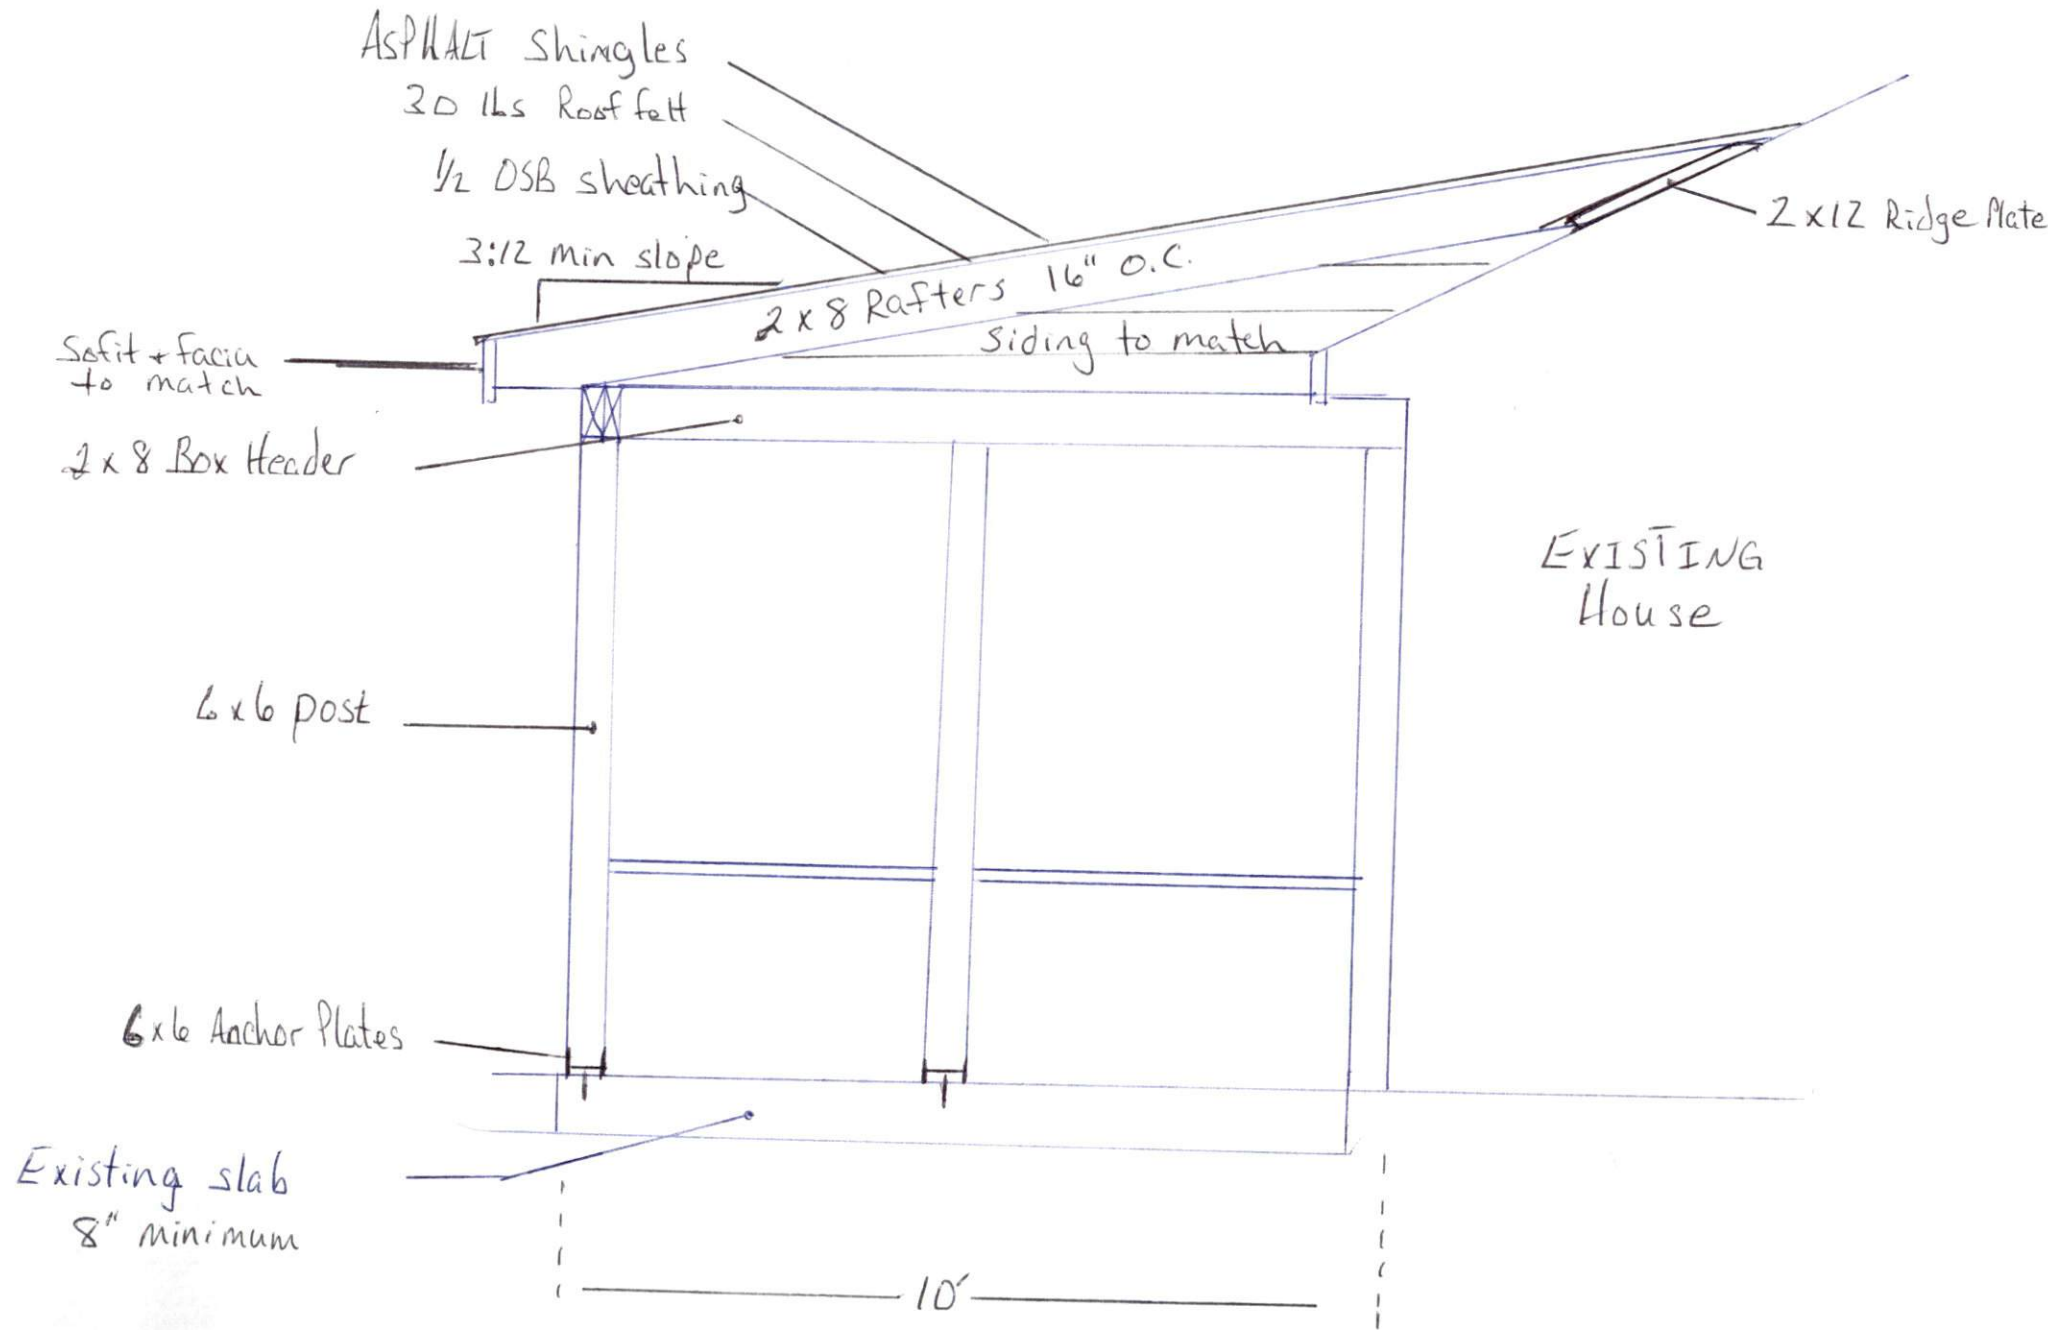

98 Lakin Dr
Fuquay Varina

2x6 fascia to match existing

98 Lahinch dr.
Fuquay Varina

2x8 Rafters 16" O.C.

4x4 2.5"

Double 2x8 Headers

6x6 Post

98 Lattinck Dr
Fuquay Varina