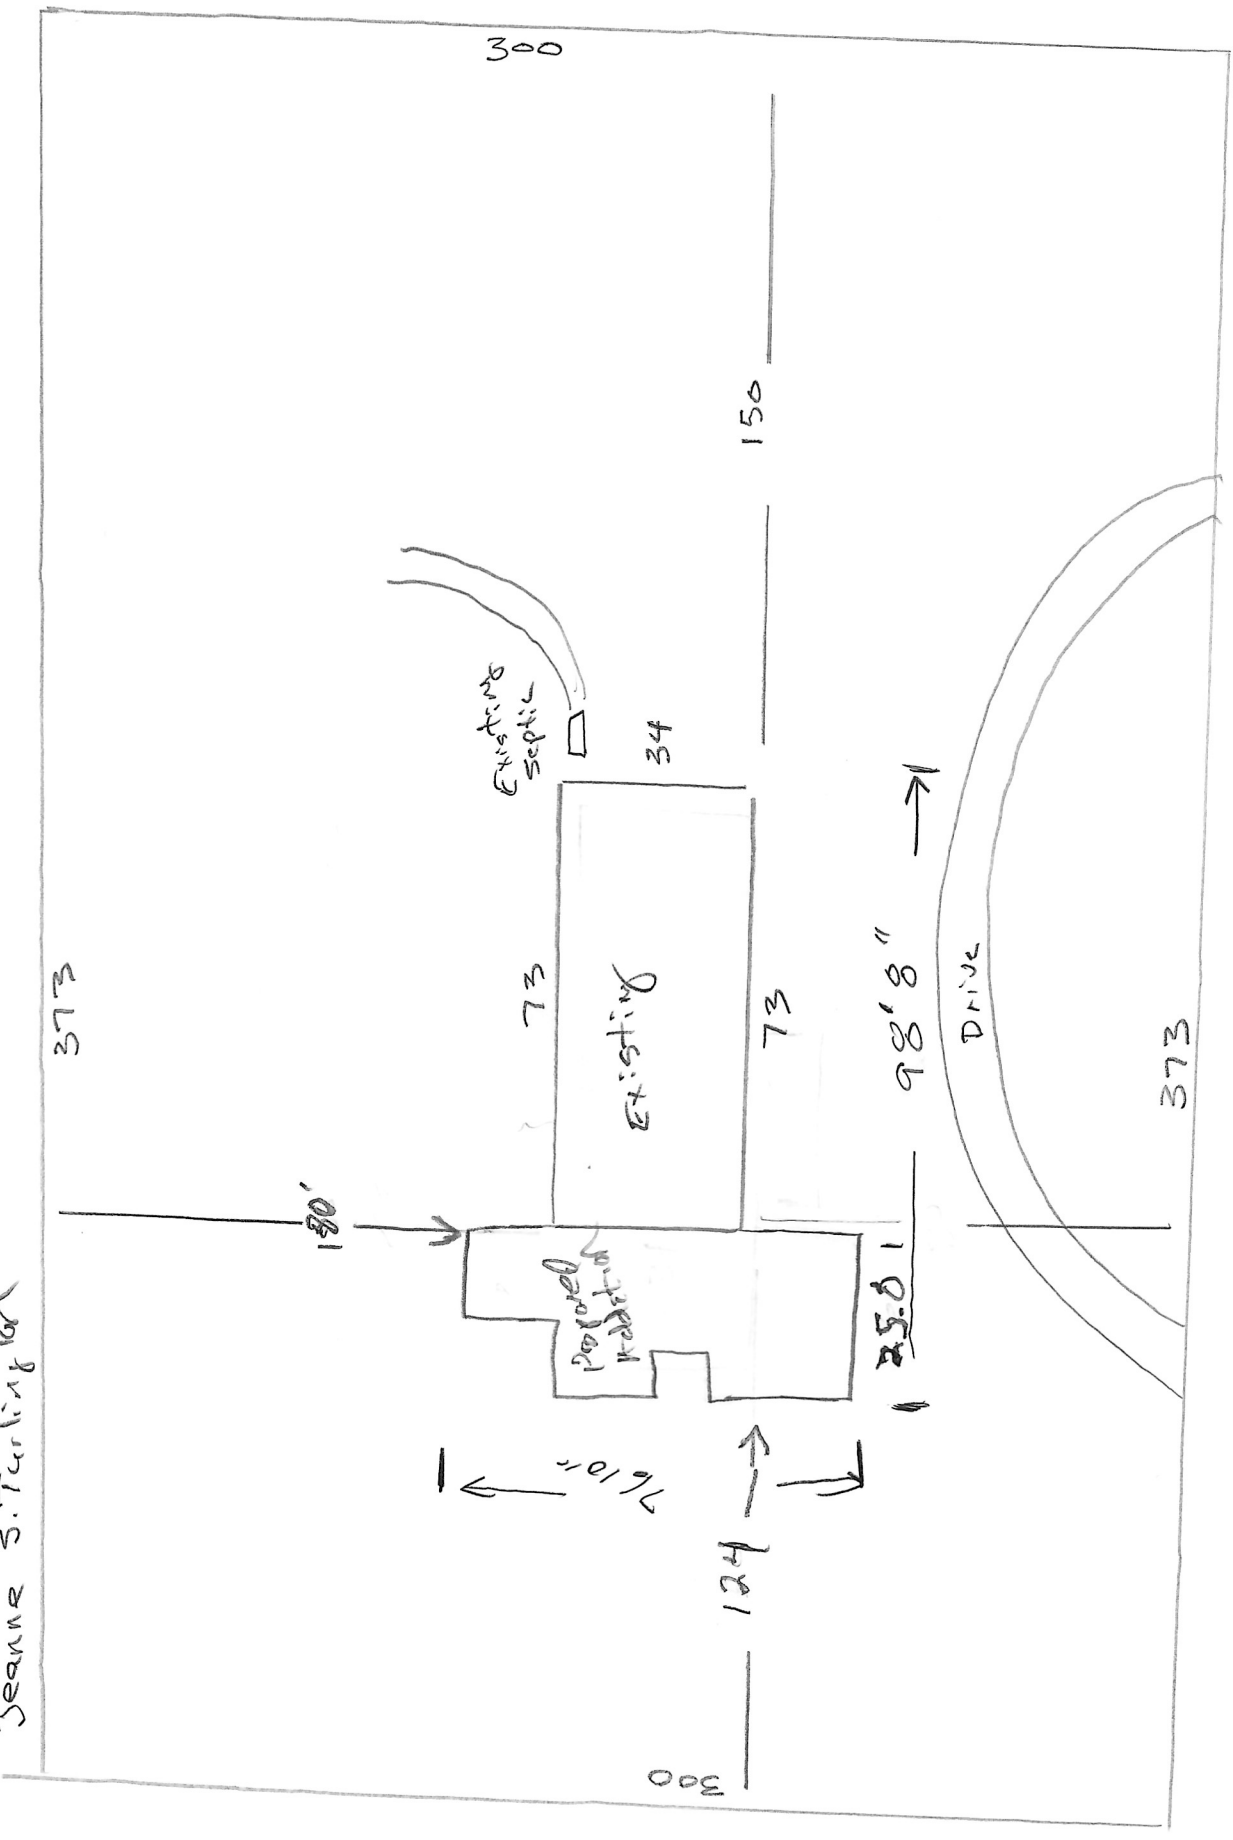

Parcel ID
0705990050
Jeannine S. Turkington

1.58 Acres

State Rd 2007
clay table