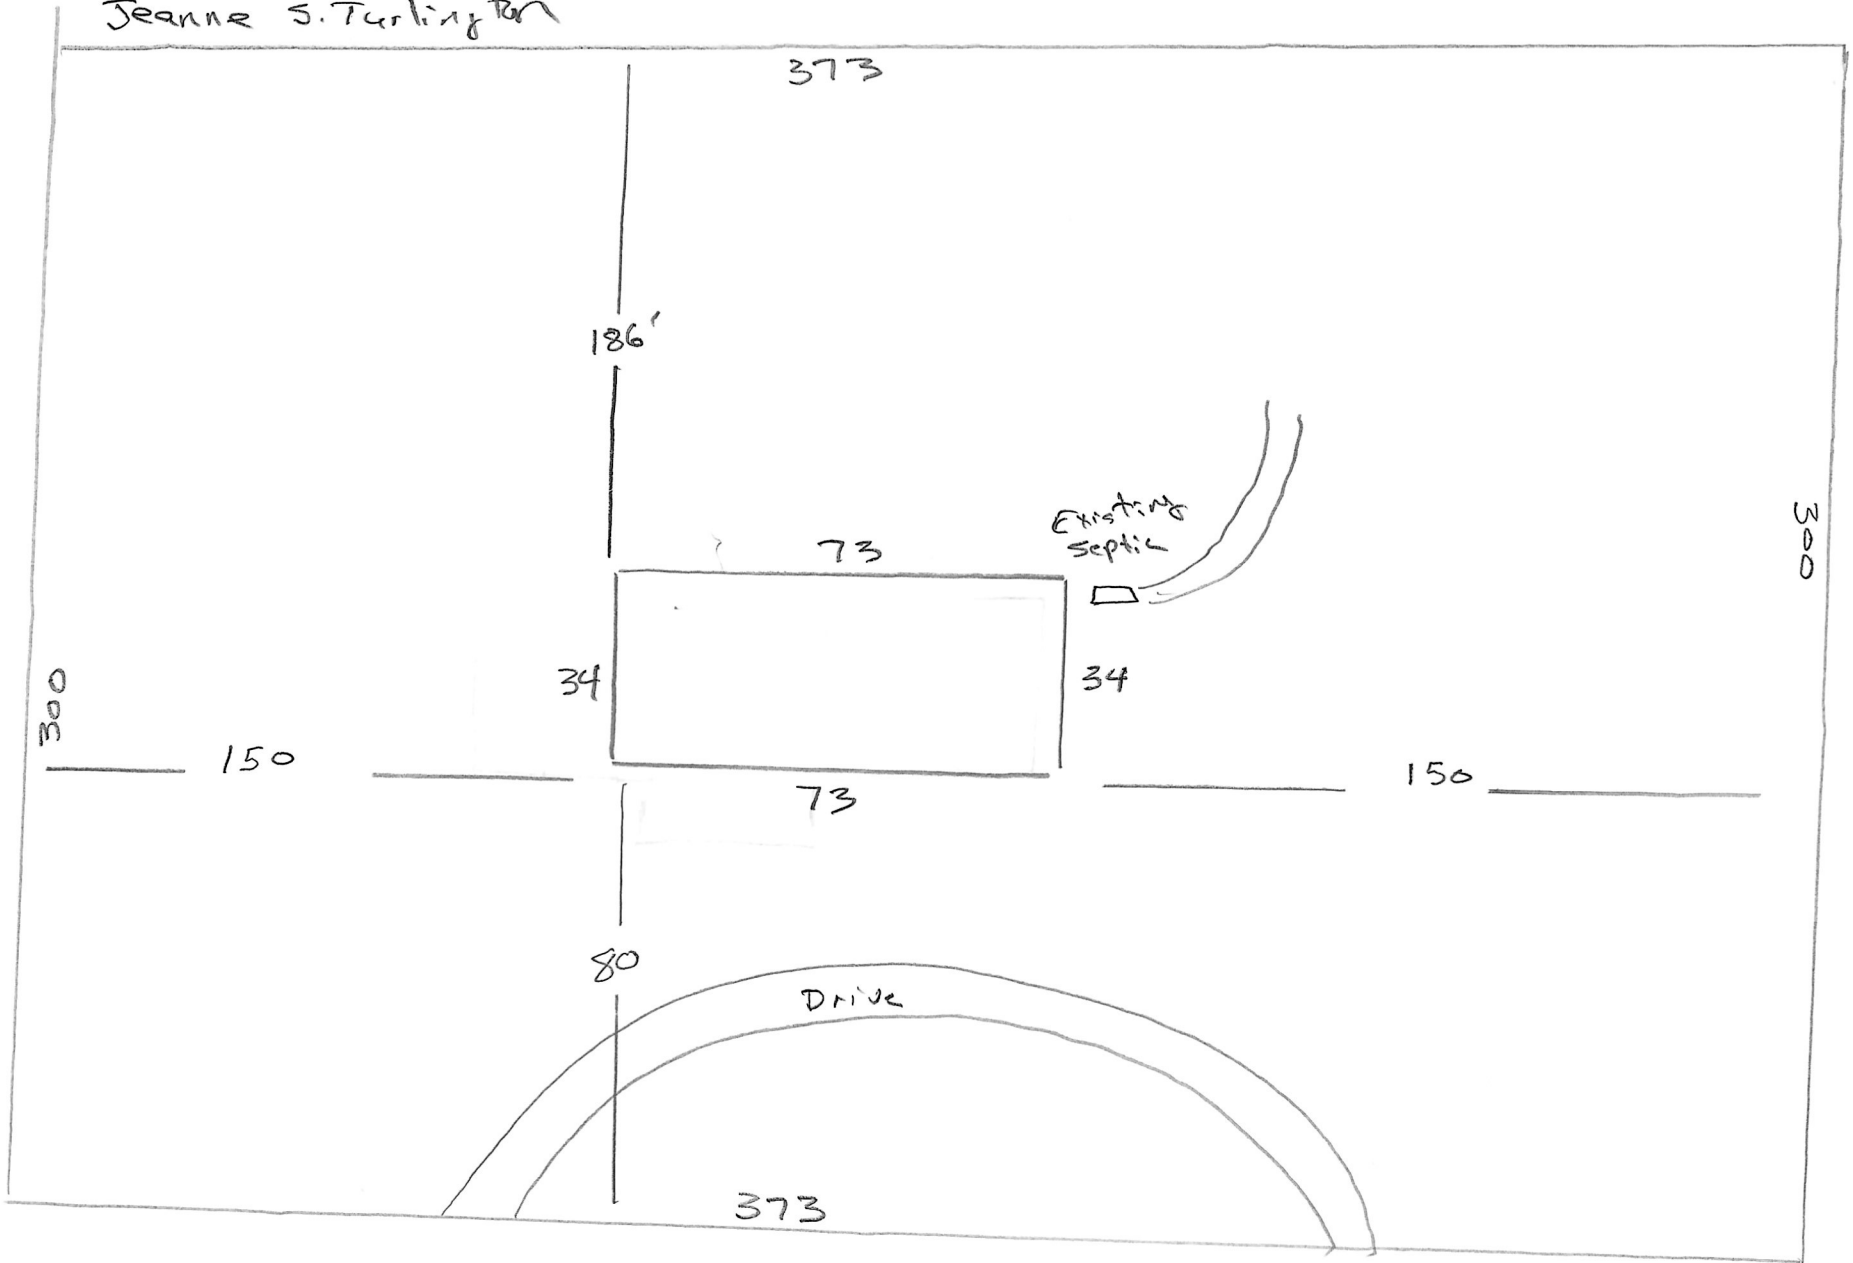

Parcel ID
0705990050

1.58 Acres

Jeanne S. Turlington

State Rd 2007
clay hole