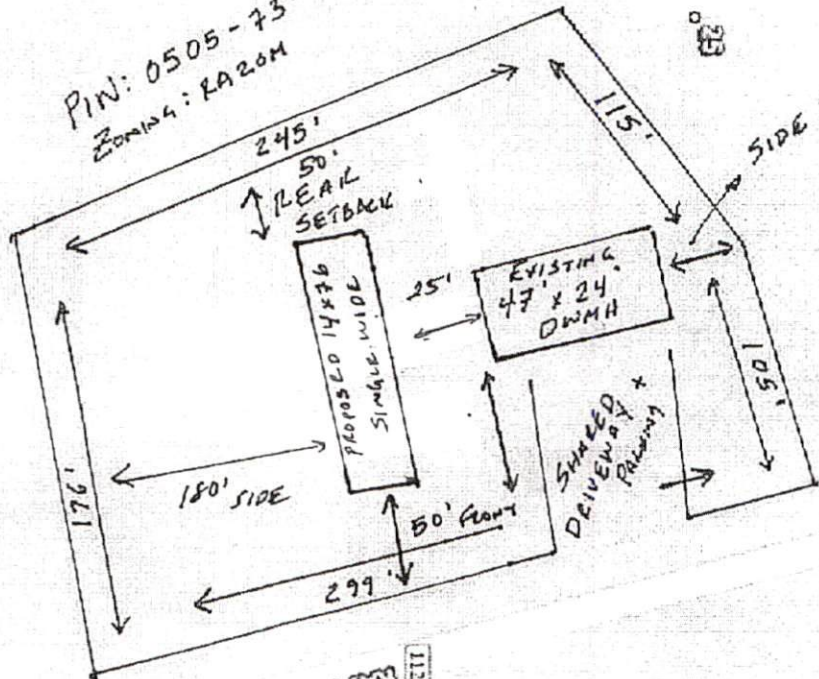

HIROKO LN

PIN: 0505-73-1121.000
ZONING: R20M

RAY RD

4309

RAY RD

4110

4110

4110