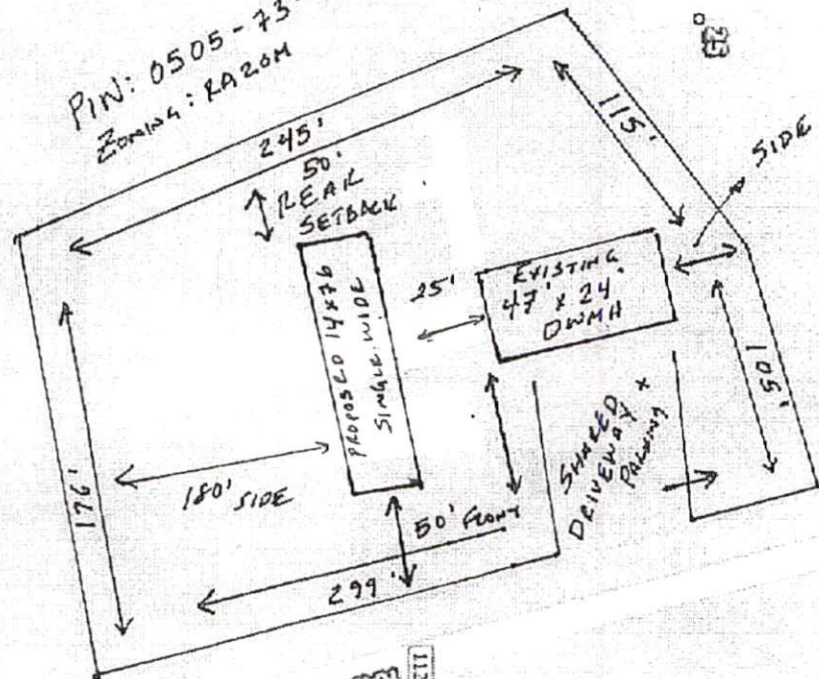

HIROKO LN

PIN: 0505-73-1121.000  
ZONING: RA20M

RAY RD

RAY RD