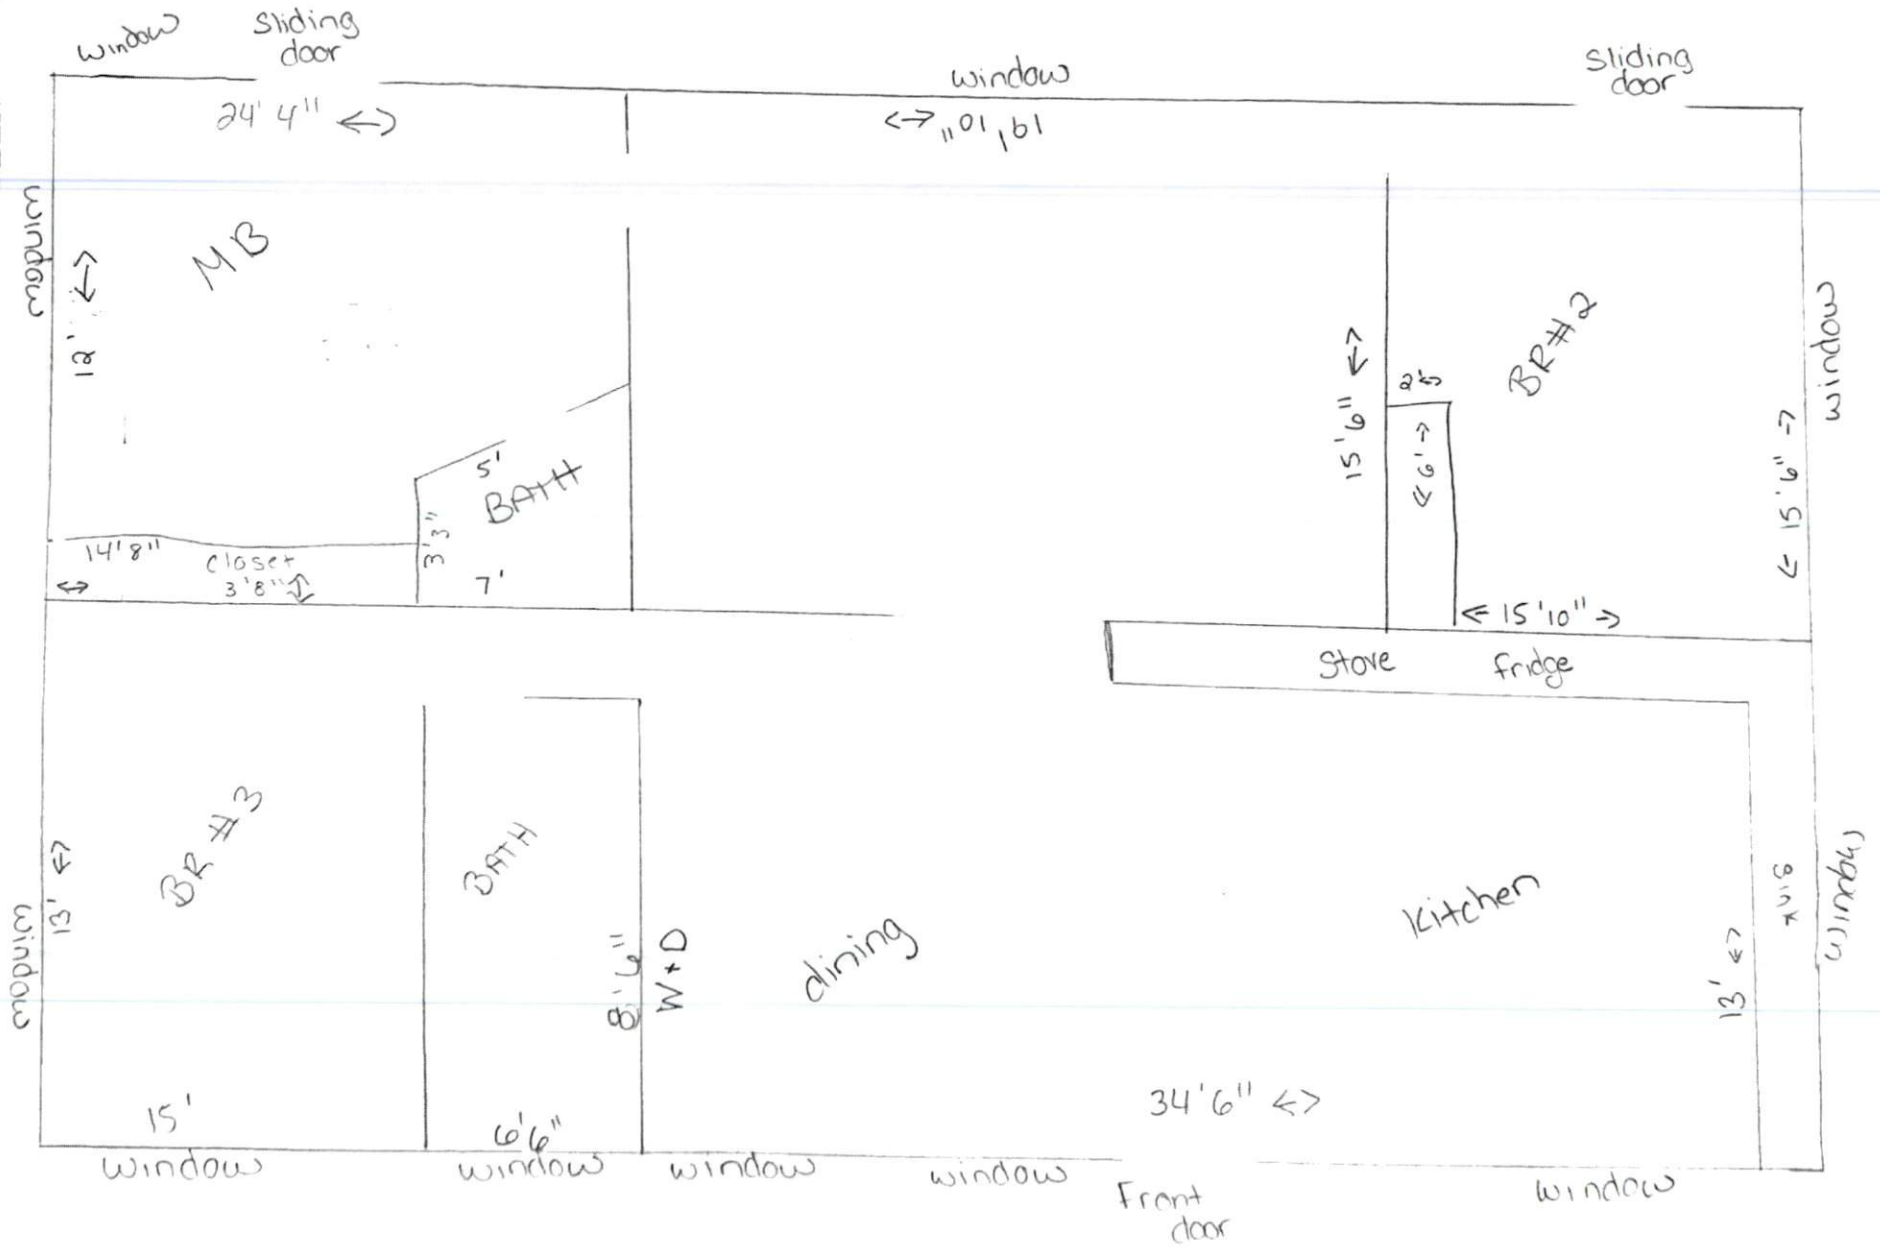

ORIGINAL

1800 sq ft

343 twin ponds

343 twin ponds

1800 sq ft

Remodeled