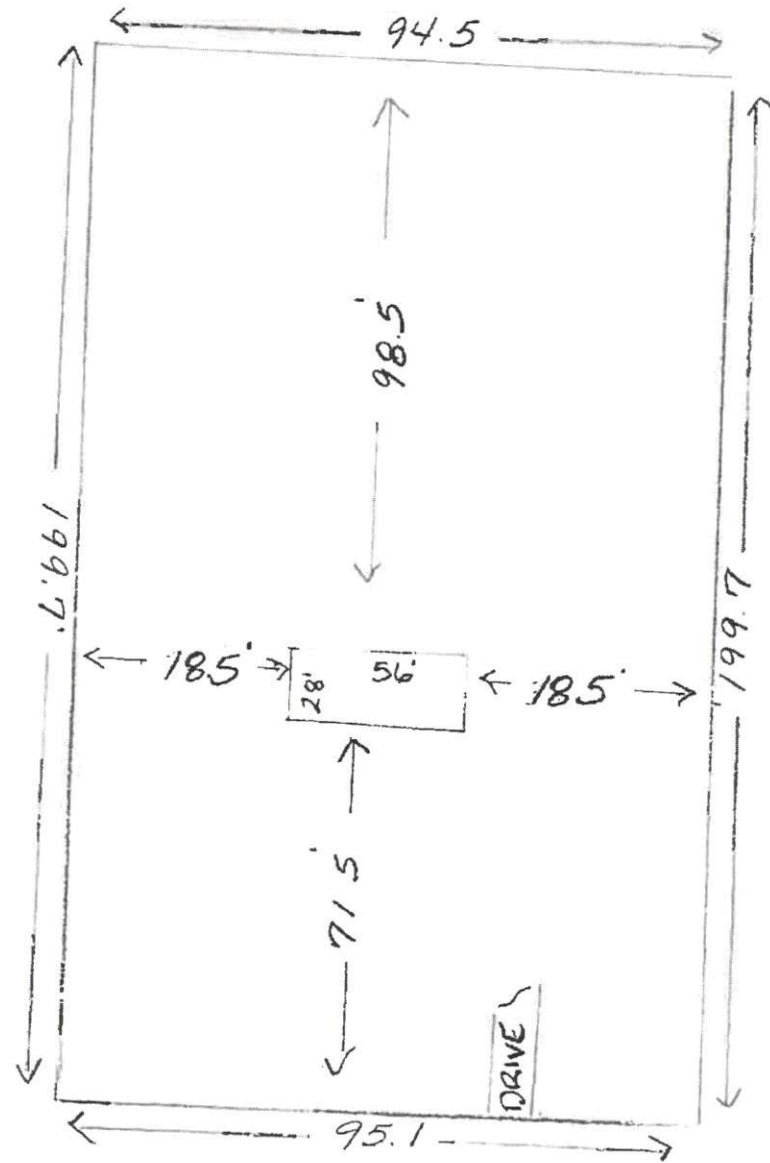

Lot #33

156 SHADOW CREEK LN. ERWIN NC