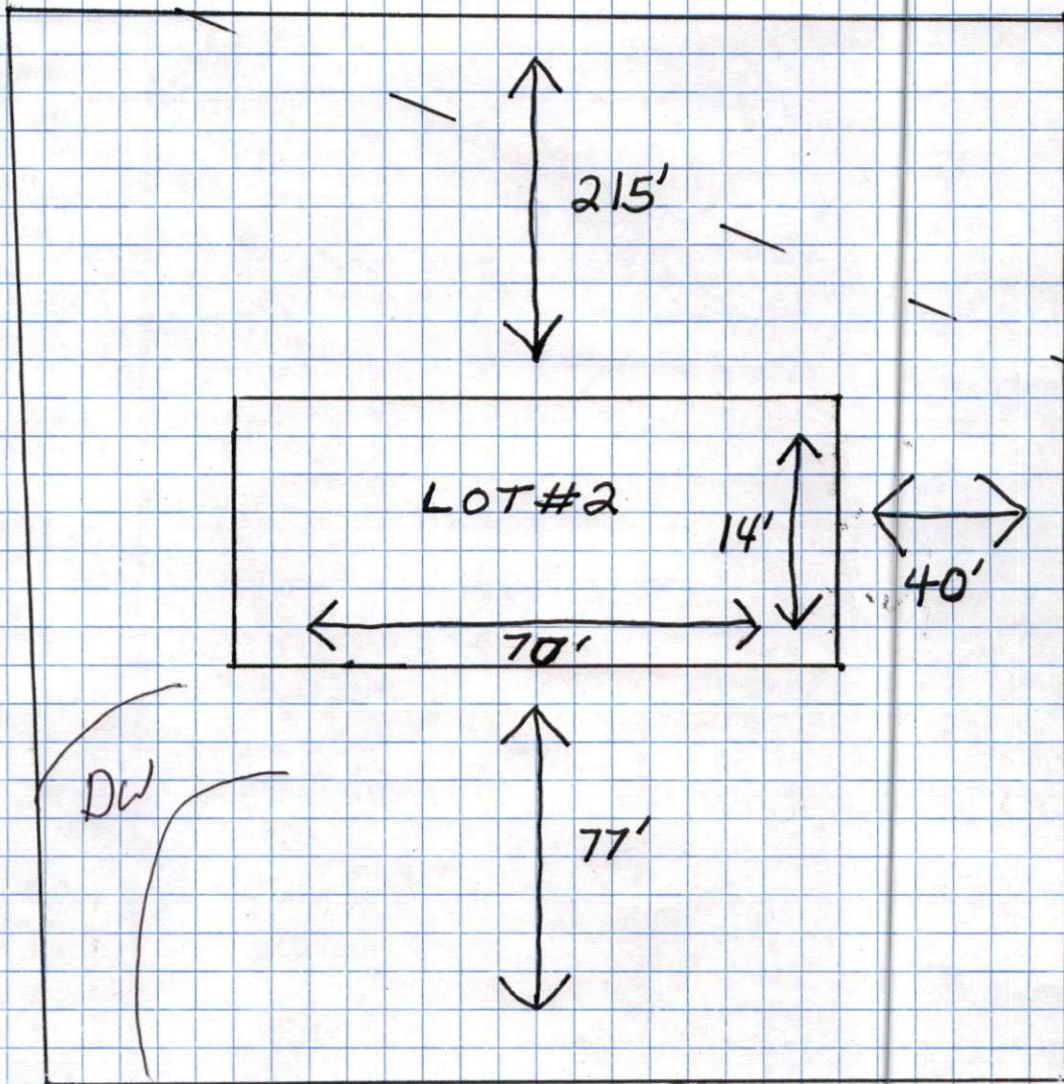

193.6

LOT  
1

LOT #2

DW

77'

175.9

Rosser P. Hman