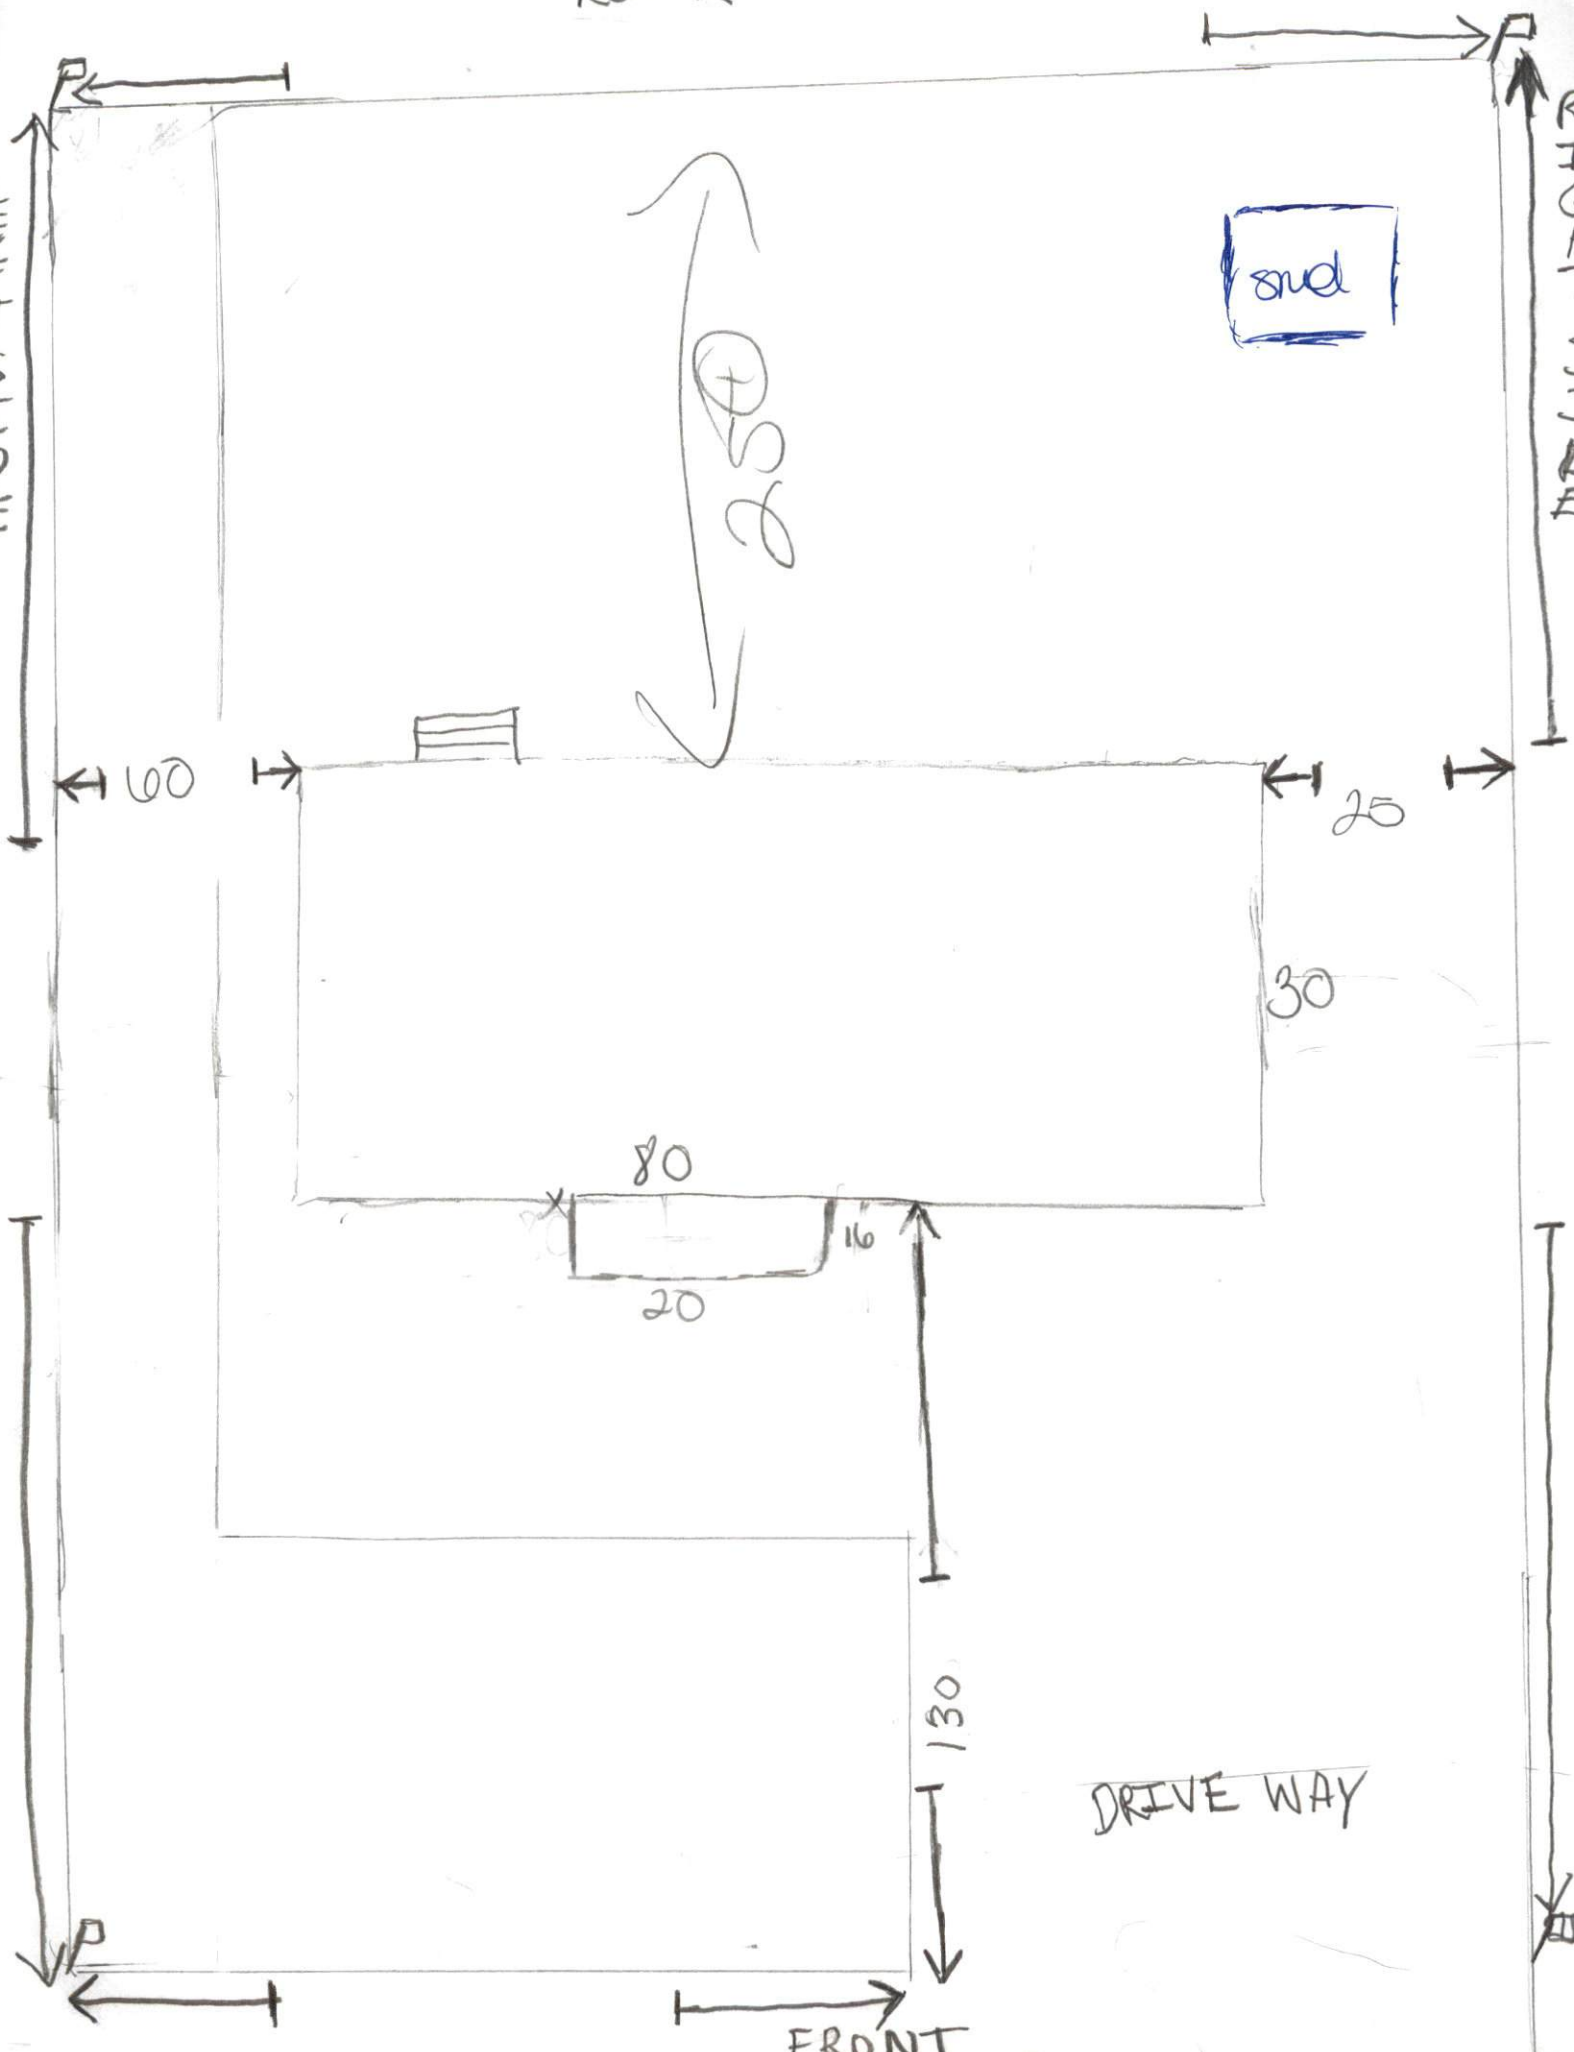

REAR

LEFT SIDE

RIGHT SIDE

stud

SS

60

25

30

80

20

16

130

DRIVE WAY

FRONT