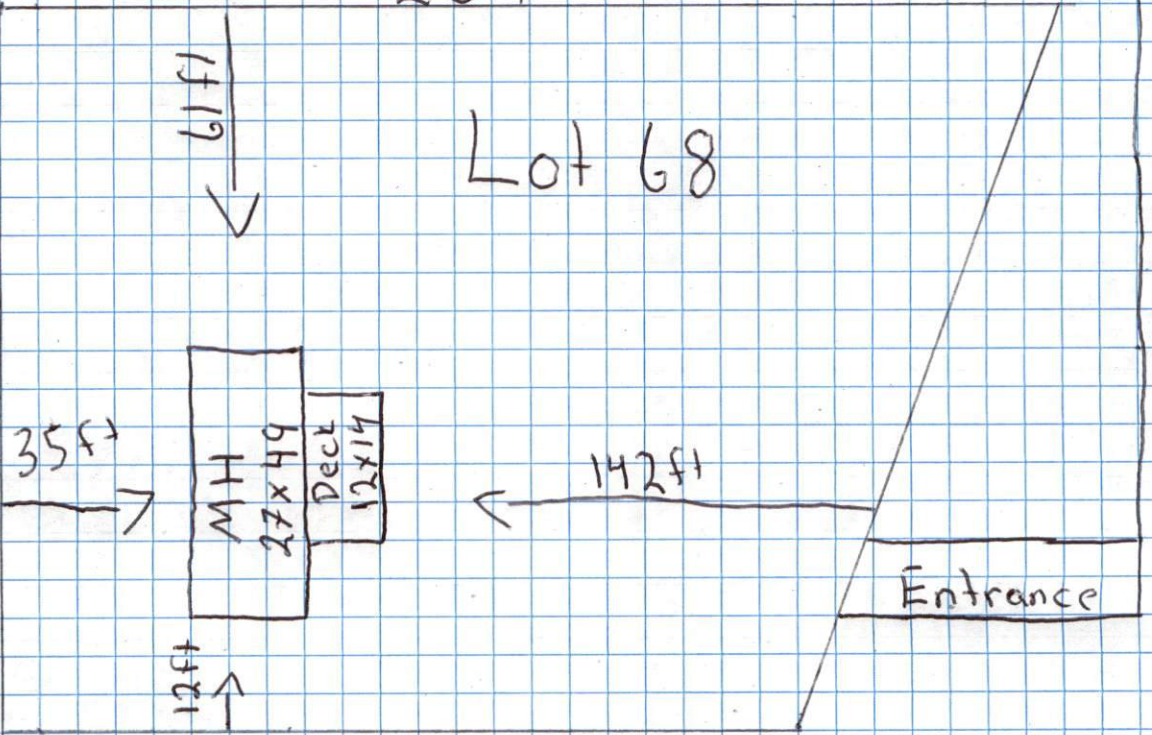

Calvin Rd.

Garcia Ln

204

Lot 68

100

61ft

35ft

12ft

142ft

MH
27x49
Deck
12x14

Entrance