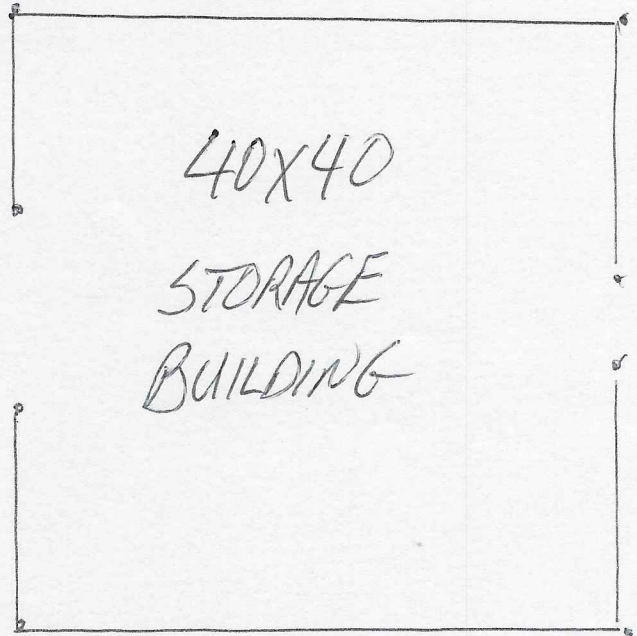

16X40' SHELTER

16X40 SHELTER