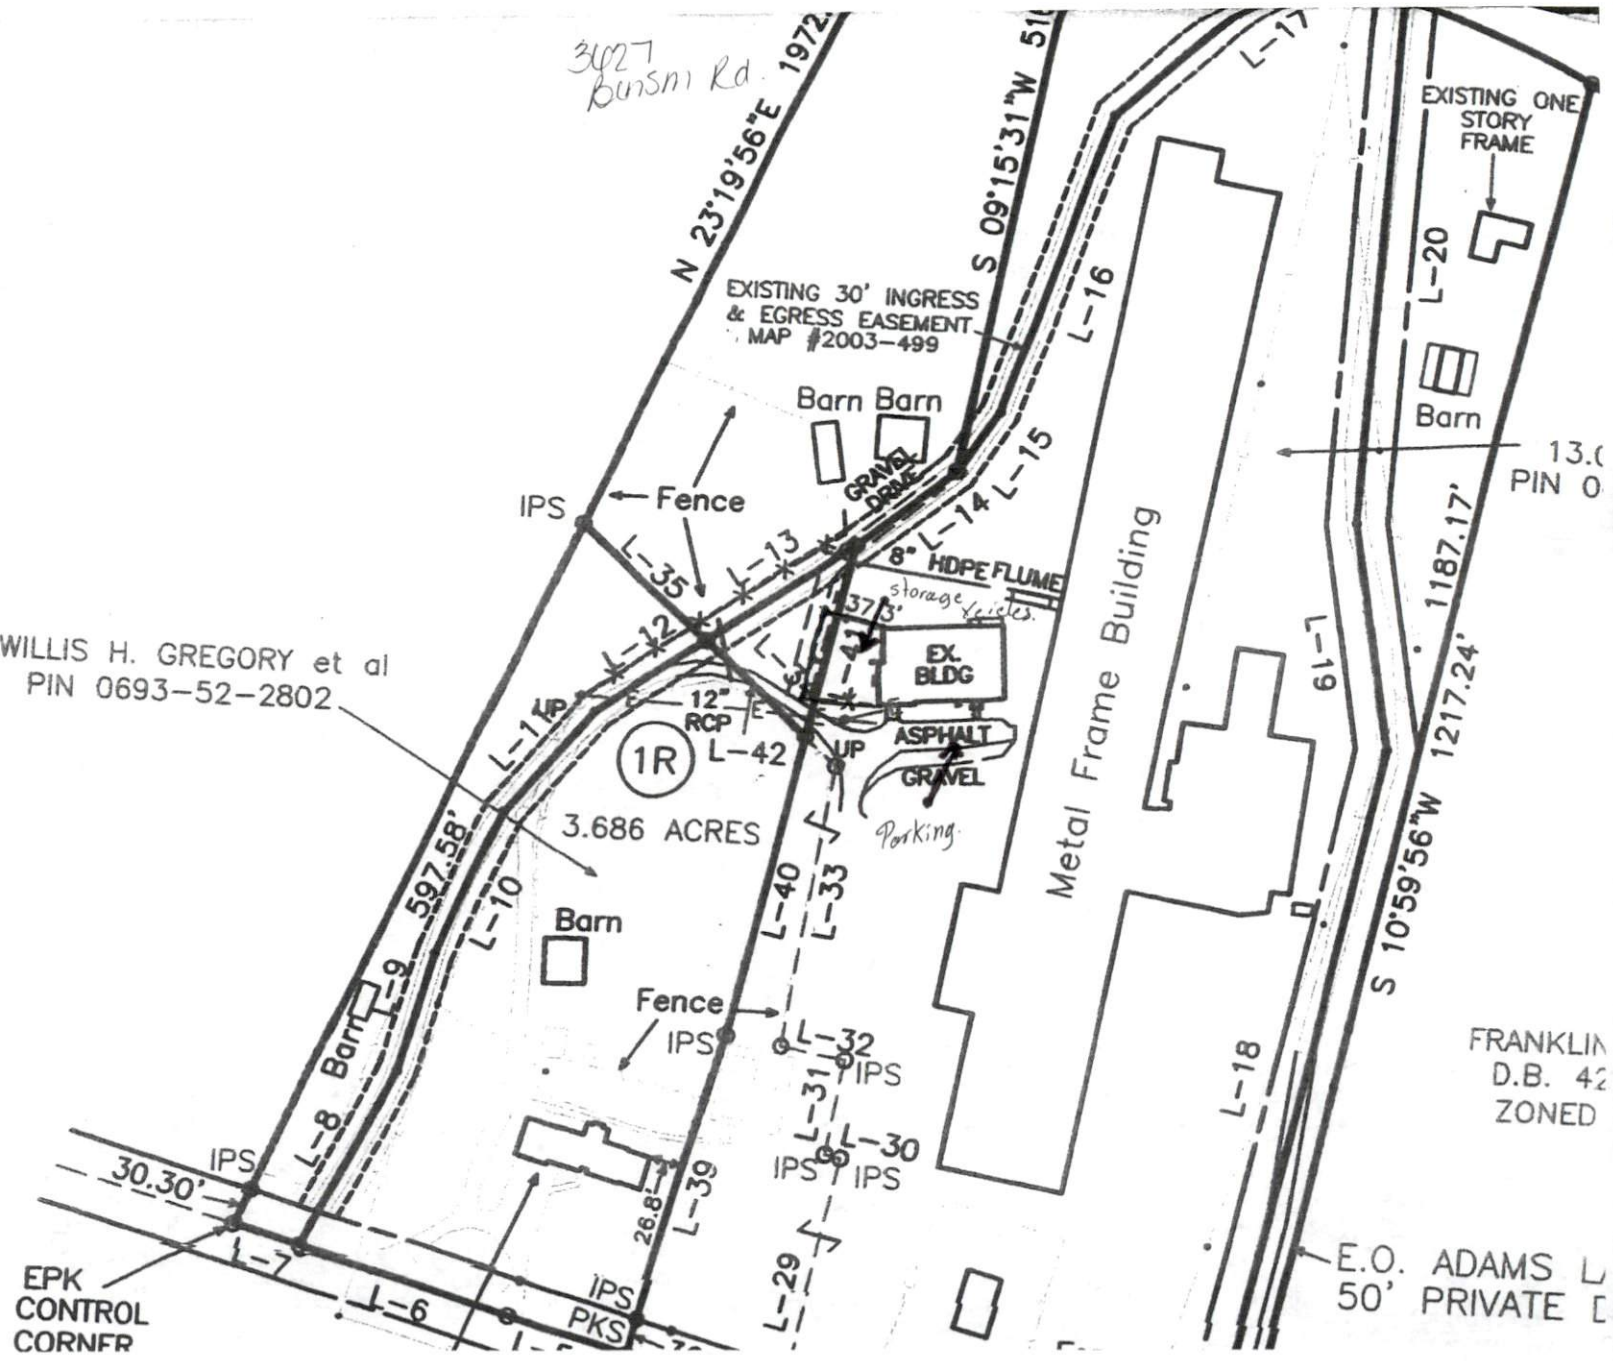

WILLIS H. GREGORY et al
PIN 0693-52-2802

3027
Bunsm Rd.

FRANKLIN
D.B. 42
ZONED

E.O. ADAMS L
50' PRIVATE L